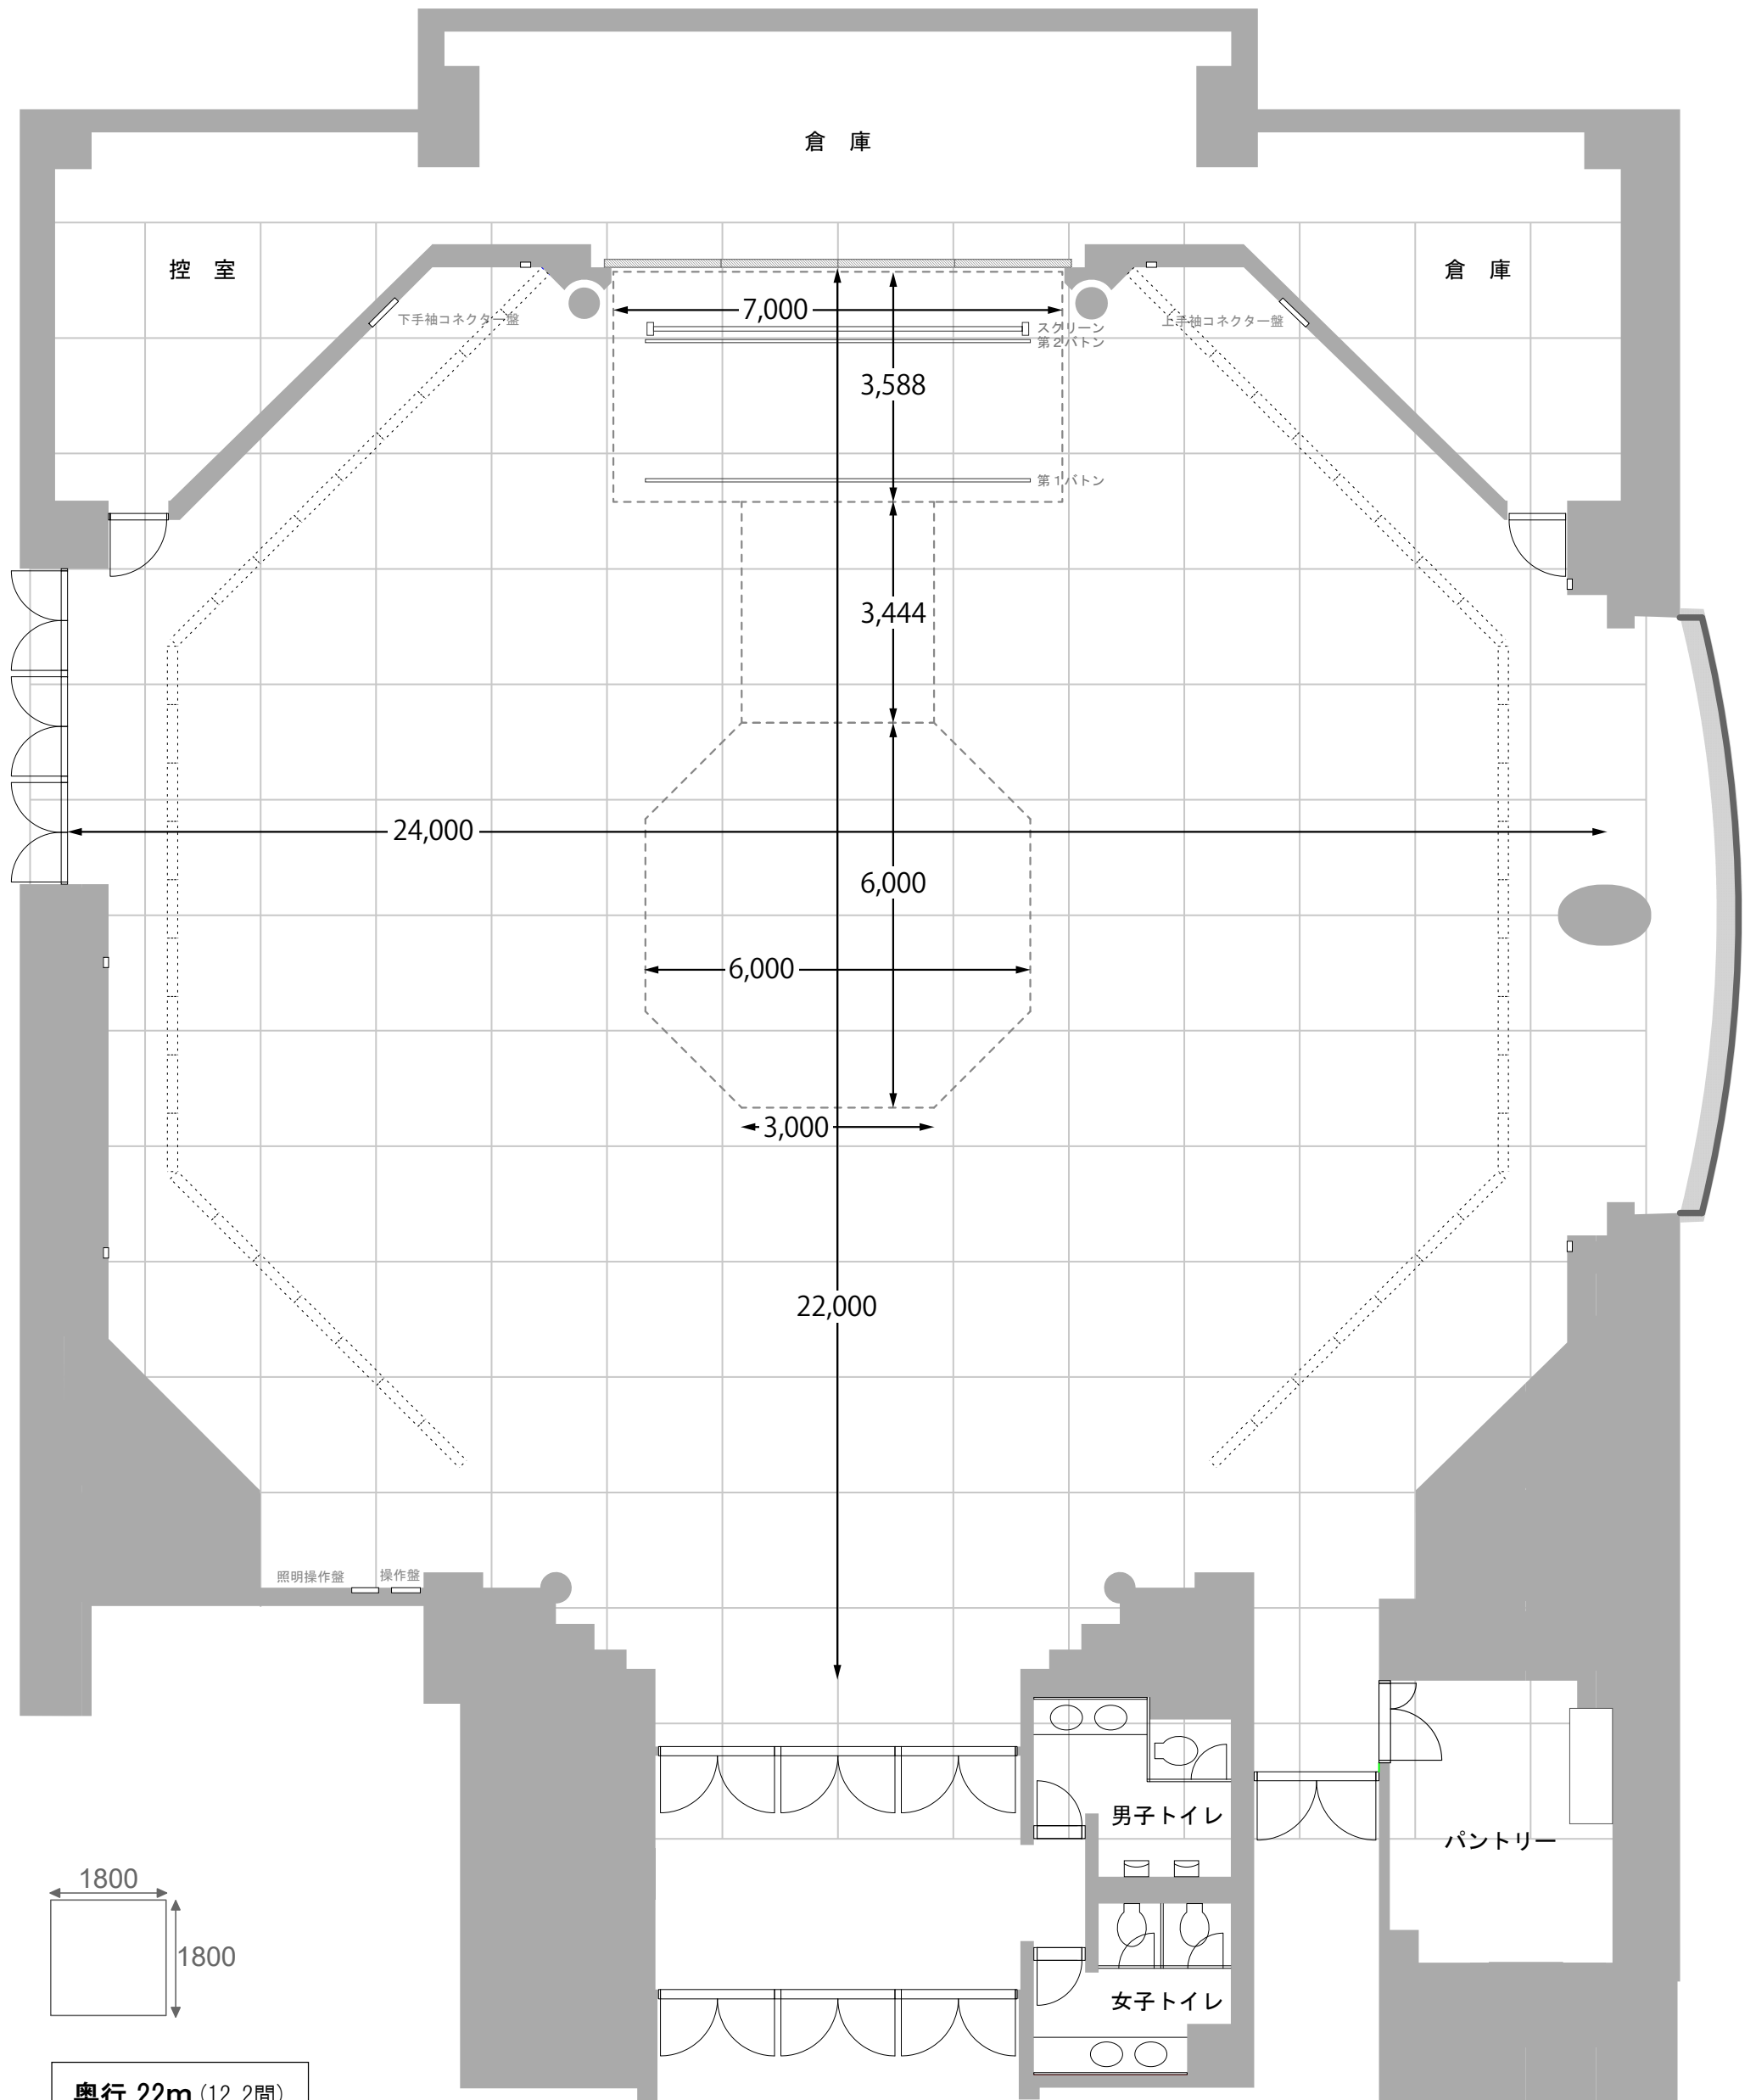

令和 年 月 日() ~ 令和 年 月 日()
催事名
主催者名

交流ホール平面図

仕込み	:	~	:
リハール	:	~	:
開場	:		
開演	:		
終演	:		

奥行 22m (12.2間)
横幅 24m (13.3間)

日立システムズホール仙台

(仙台市青年文化センター)

〒981-0904 仙台市青葉区旭ヶ丘3丁目27-5 TEL 022(276)2110 FAX 022(276)2108