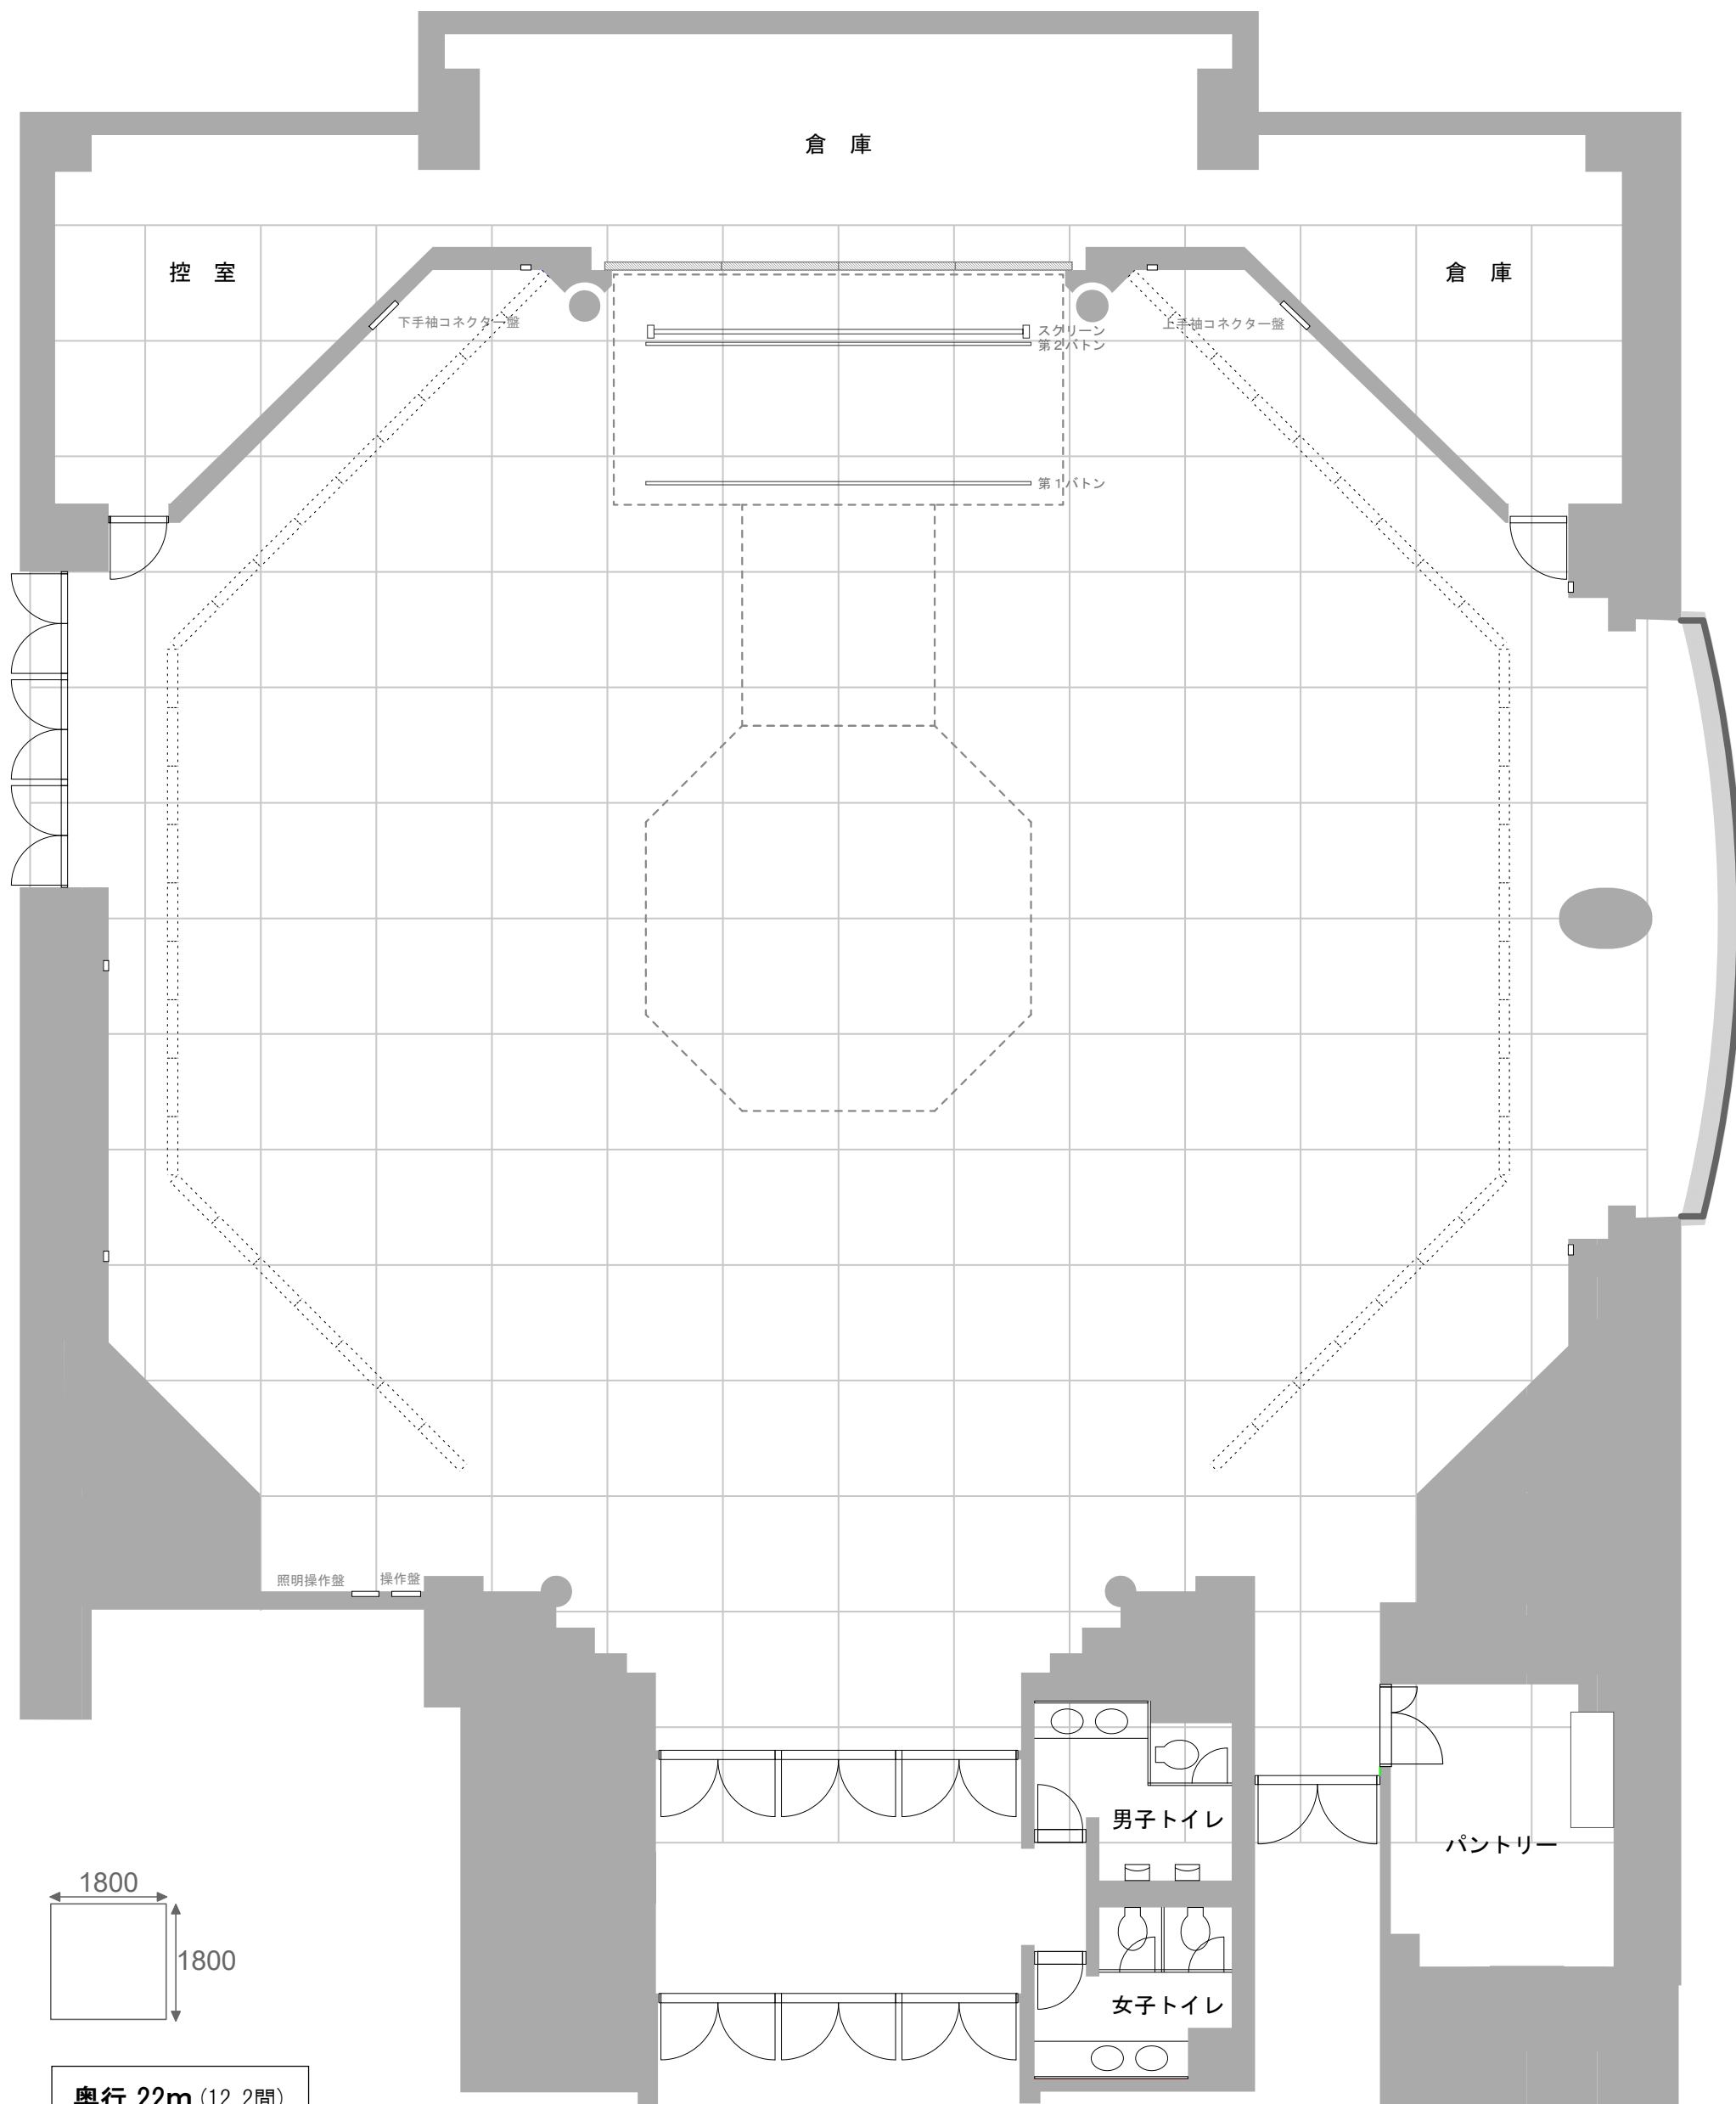

令和 年 月 日() ~ 令和 年 月 日()
催事名
主催者名

交流ホール平面図

仕込み	:	~	:
リハール	:	~	:
開場	:		
開演	:		
終演	:		

奥行 22m (12.2間)

横幅 24m (13.3間)

日立システムズホール仙台

(仙台市青年文化センター)

〒981-0904 仙台市青葉区旭ヶ丘3丁目27-5 TEL 022(276)2110 FAX 022(276)2108