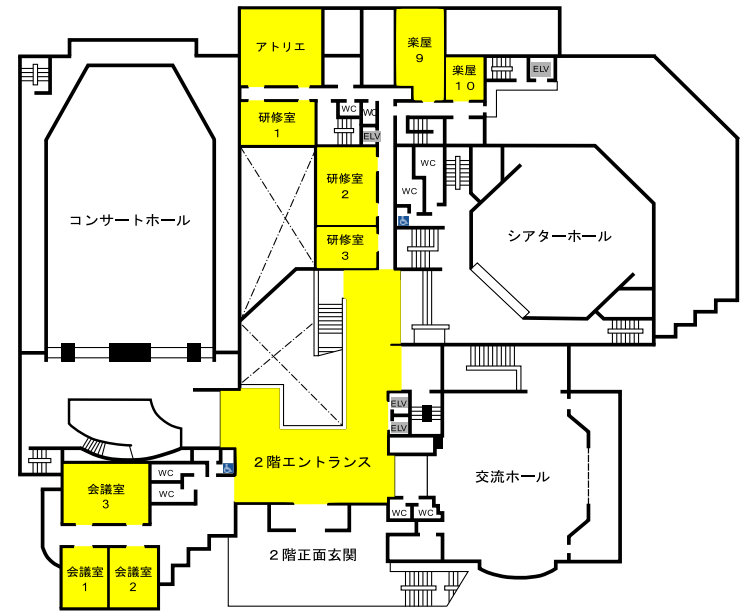

Sendai Free Wi-Fi エリアマップ

 サービス提供エリア

地下1階

2階

1階

3階