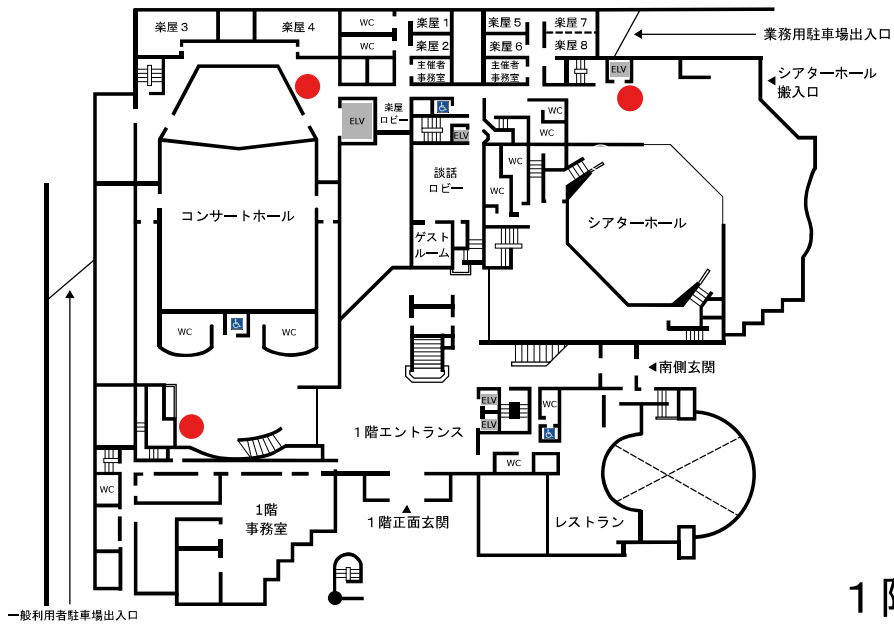

日立システムズホール仙台 LANポートMAP

● LANポート

地下1階

2階

1階

3階