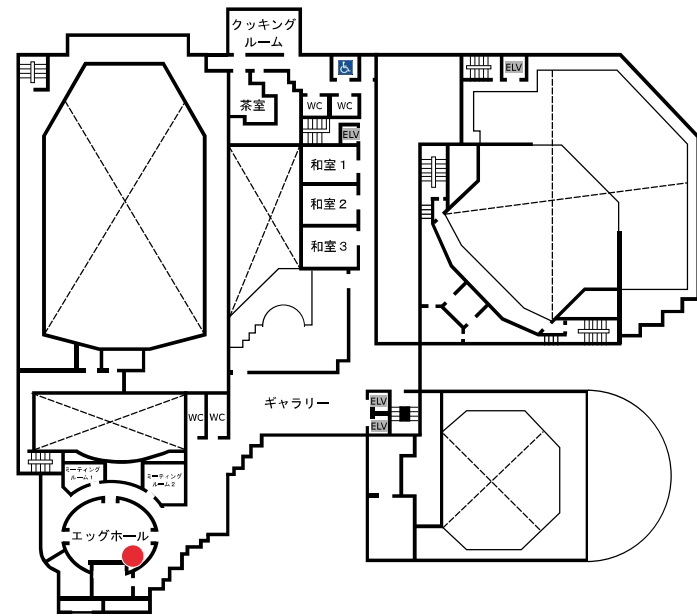

日立システムズホール仙台 LANポートMAP

● LANポート

地下1階

2階

1階

3階