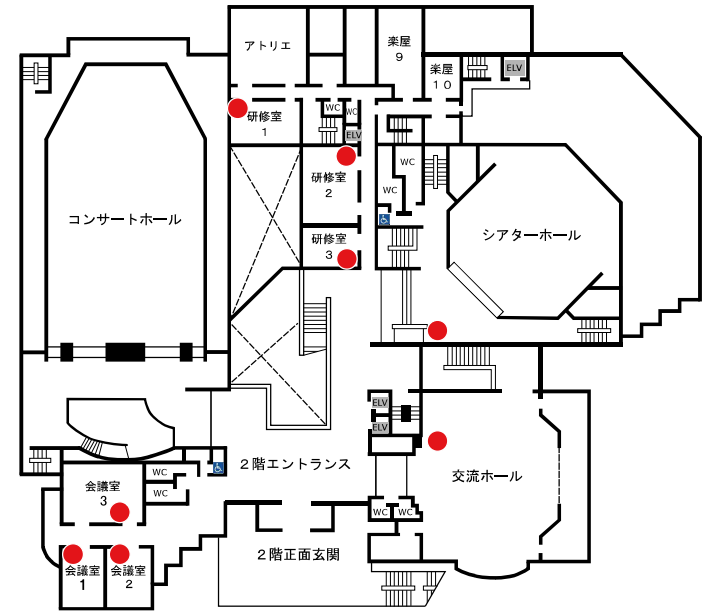

日立システムズホール仙台 LANポートMAP

● LANポート

地下1階

2階

1階

3階