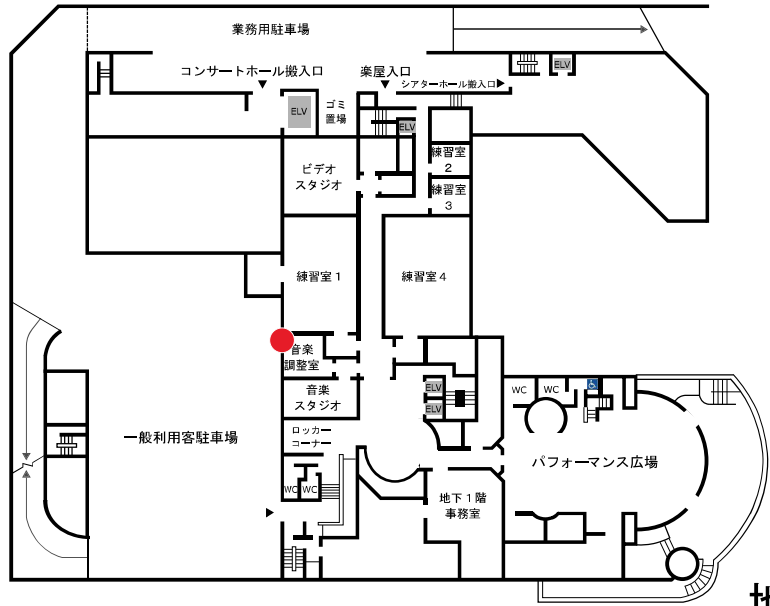

日立システムズホール仙台 LANポートMAP

● LANポート

地下1階

2階

1階

3階