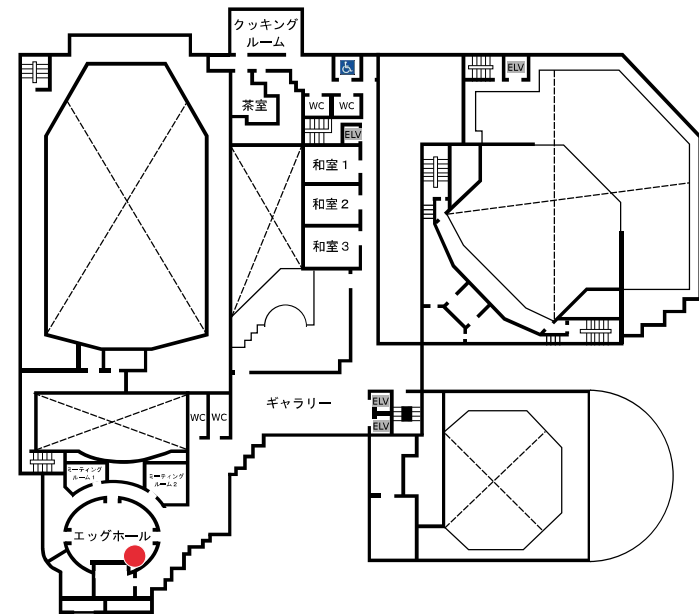

日立システムズホール仙台 LANポートMAP

● LANポート

地下1階

2階

1階

3階