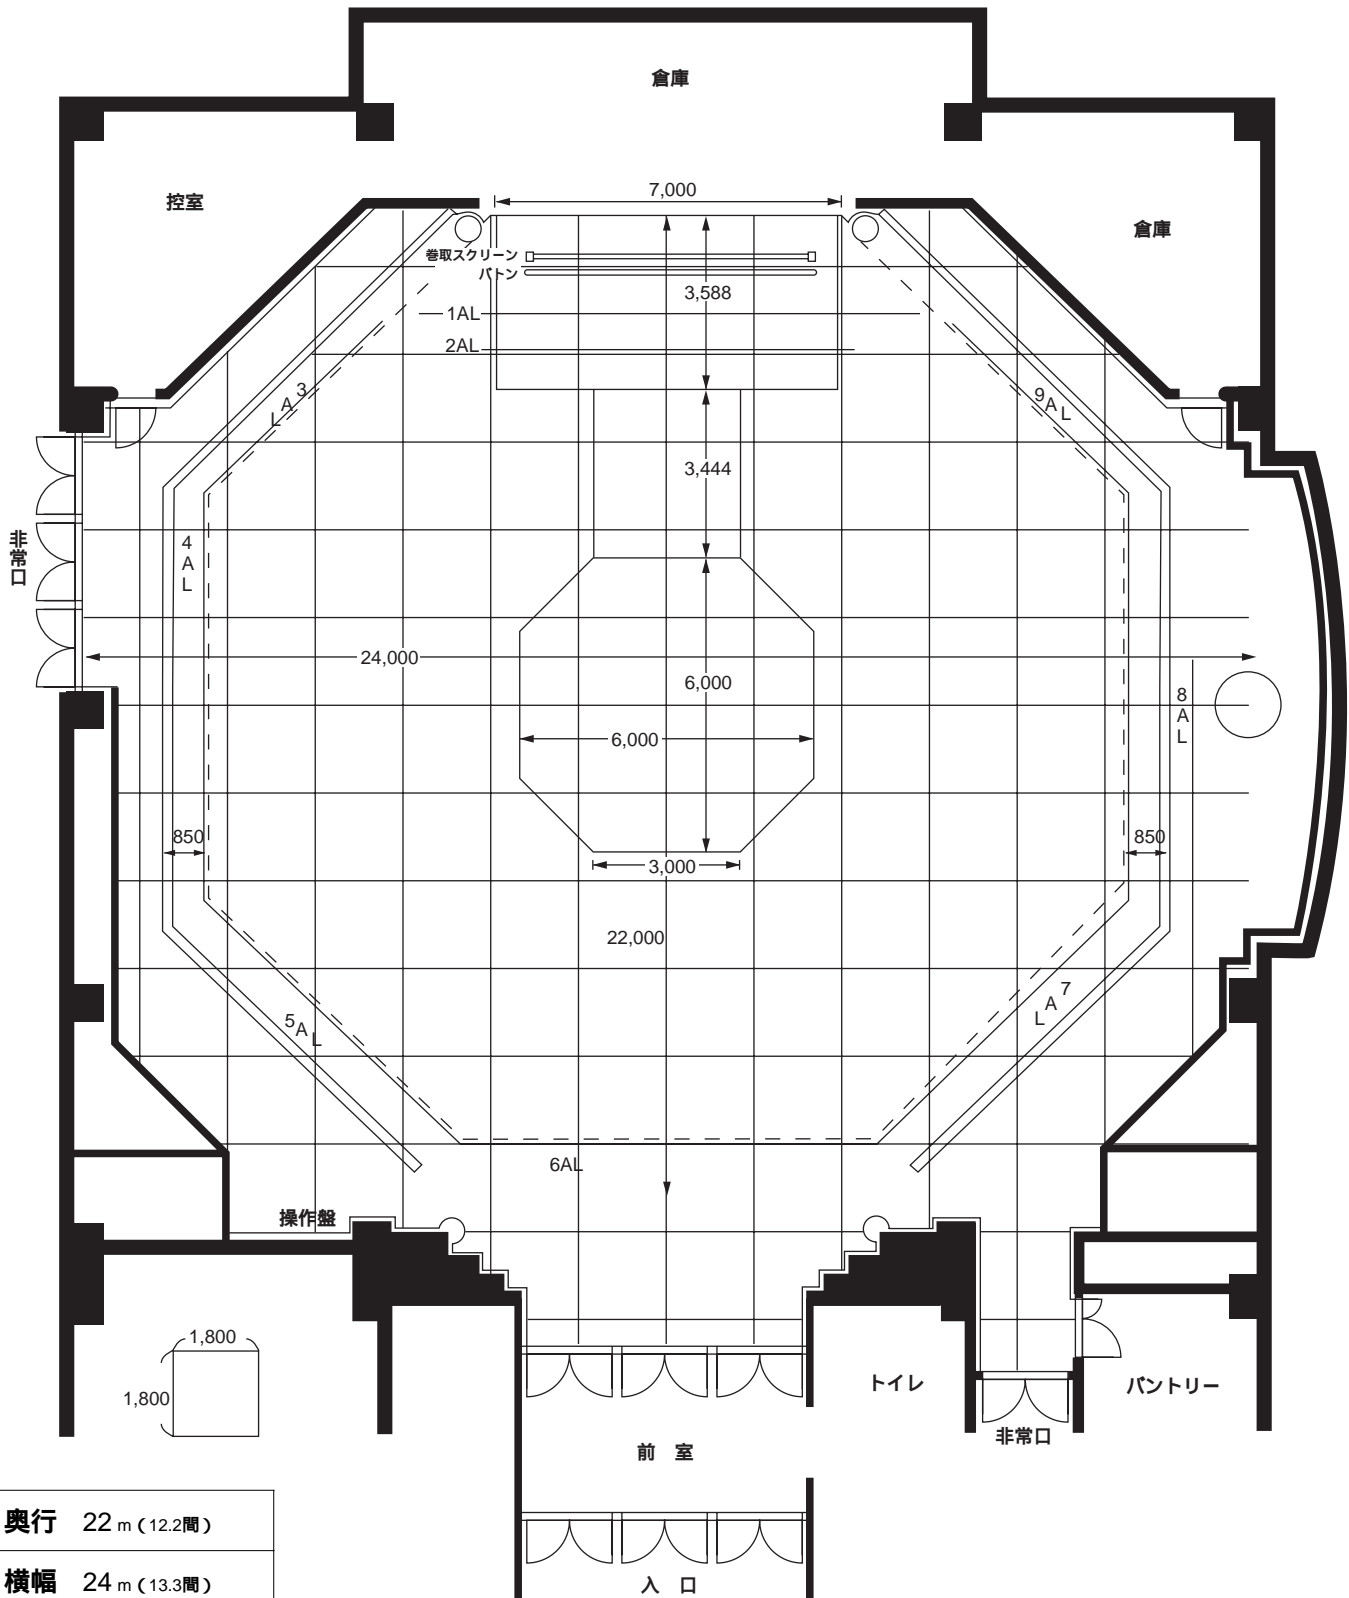

年月日時分~
題名
主催者名 又は劇団名

交流ホール平面図

仕 込
リハーサル
開 場
開 演
終 演

奥行	22 m (12.2間)
横幅	24 m (13.3間)