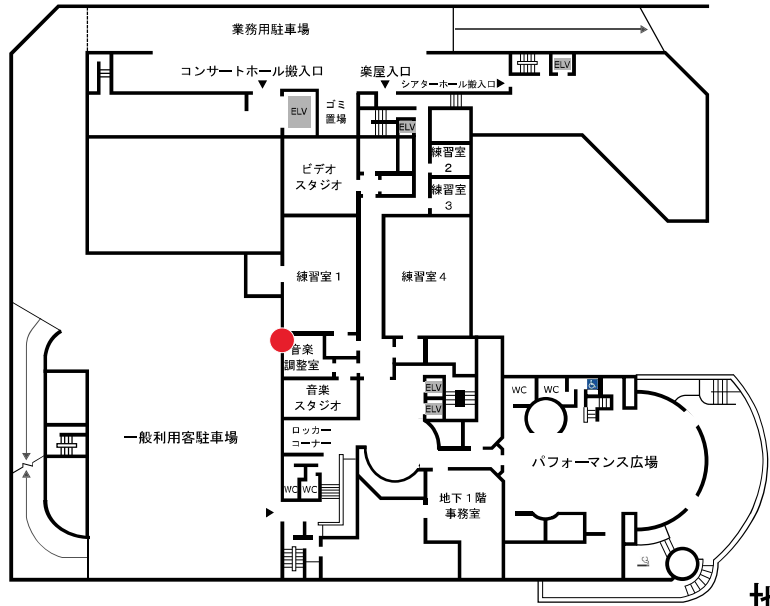

日立システムズホール仙台 LANポートMAP

● LANポート

地下1階

2階

1階

3階