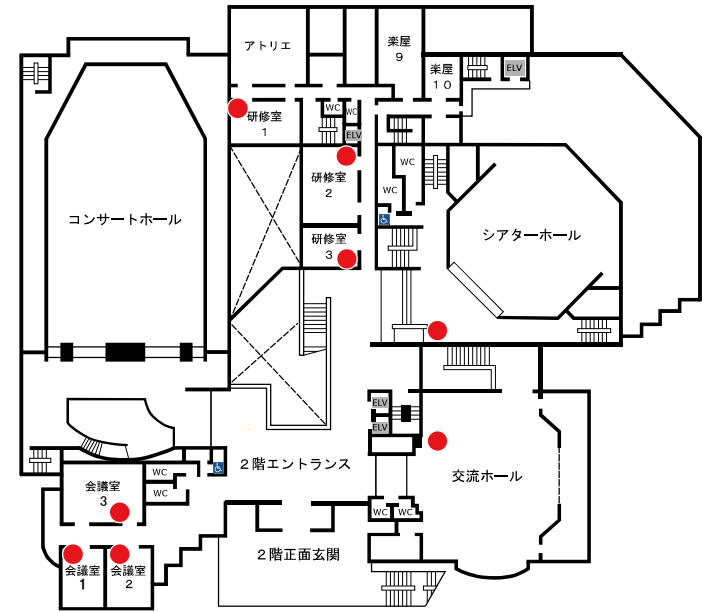

日立システムズホール仙台 LANポートMAP

● LANポート

地下1階

2階

1階

3階