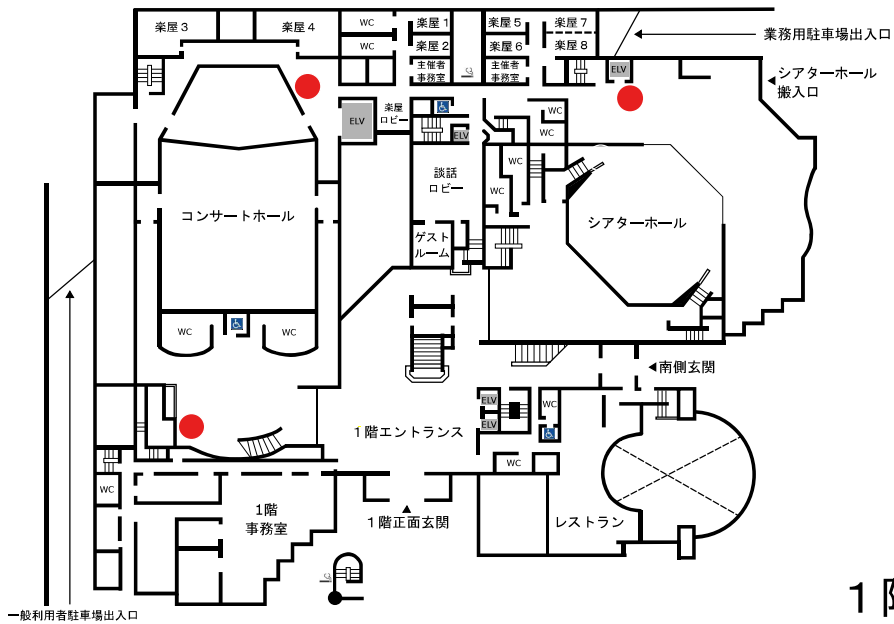

日立システムズホール仙台 LANポートMAP

● LANポート

地下1階

2階

1階

3階