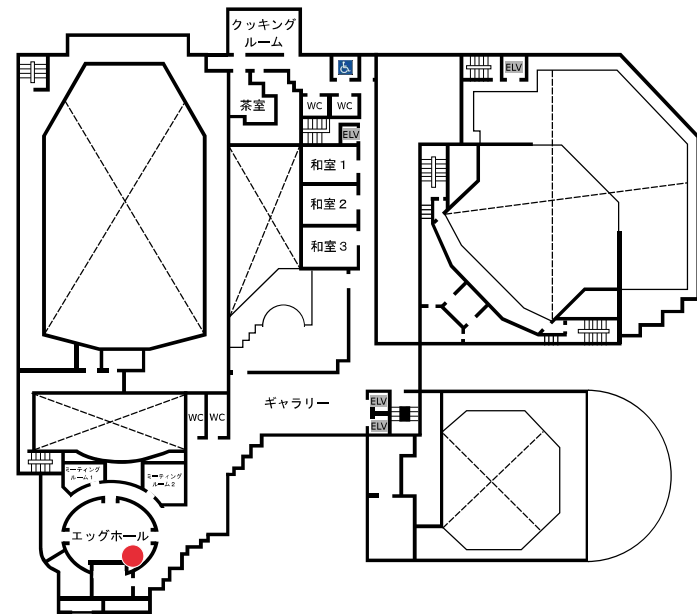

日立システムズホール仙台 LANポートMAP

● LANポート

地下1階

2階

1階

3階