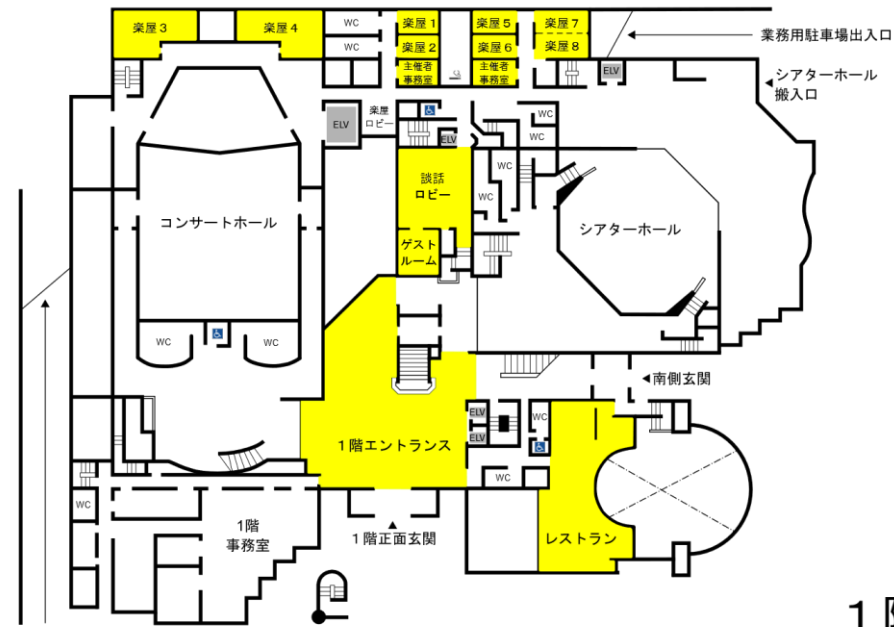

# Sendai Free Wi-Fi エリアマップ

サービス提供エリア

令和3年10月  
日立システムズホール仙台

地下1階

2階

1階

3階