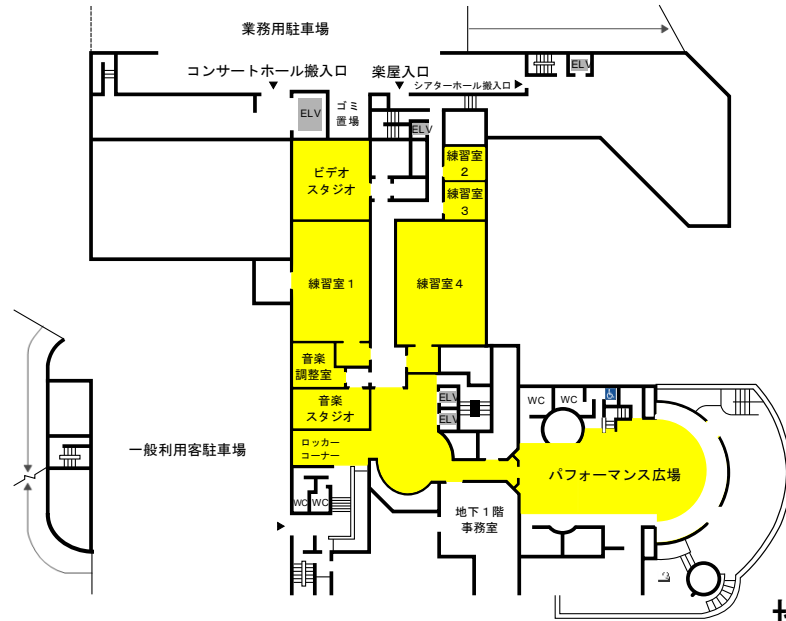

# Sendai Free Wi-Fi エリアマップ

サービス提供エリア

令和3年10月  
日立システムズホール仙台

地下1階

2階

1階

3階