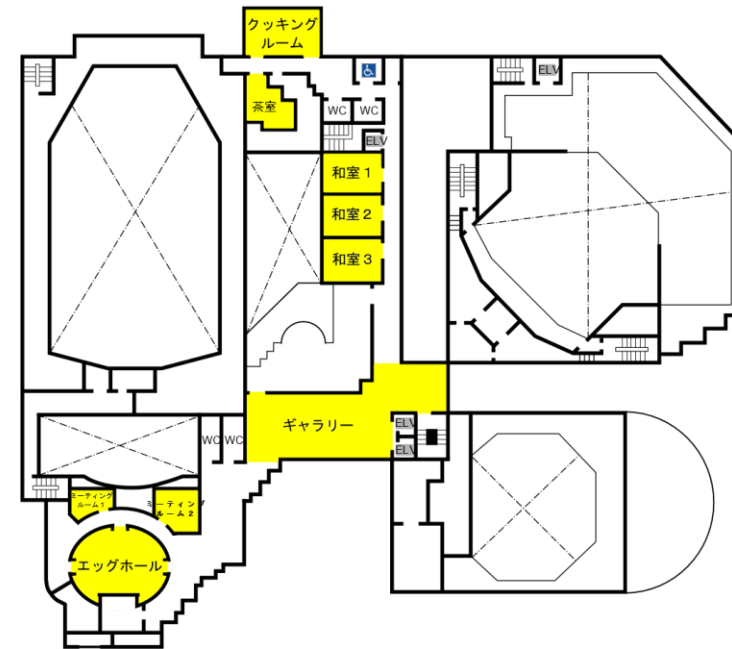

# Sendai Free Wi-Fi エリアマップ

サービス提供エリア

令和3年10月  
日立システムズホール仙台

地下1階

2階

1階

3階