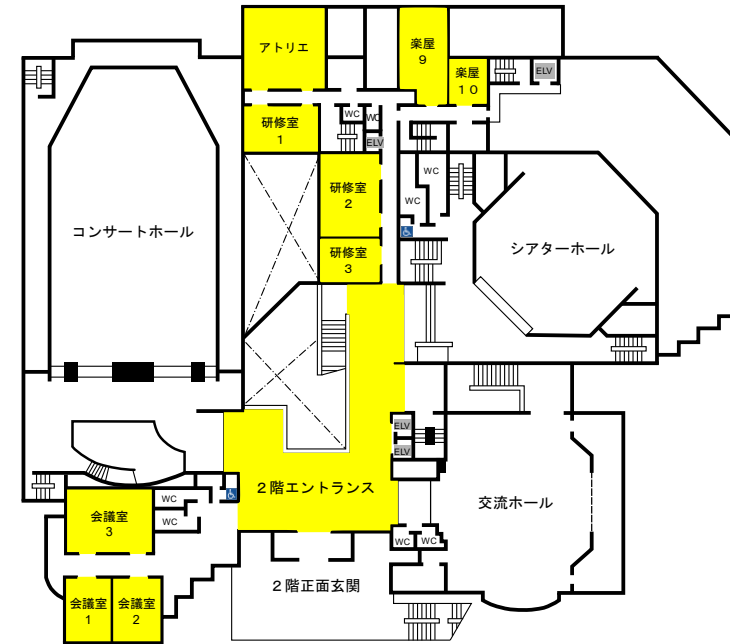

# Sendai Free Wi-Fi エリアマップ

サービス提供エリア

令和3年10月  
日立システムズホール仙台

地下1階

2階

1階

3階