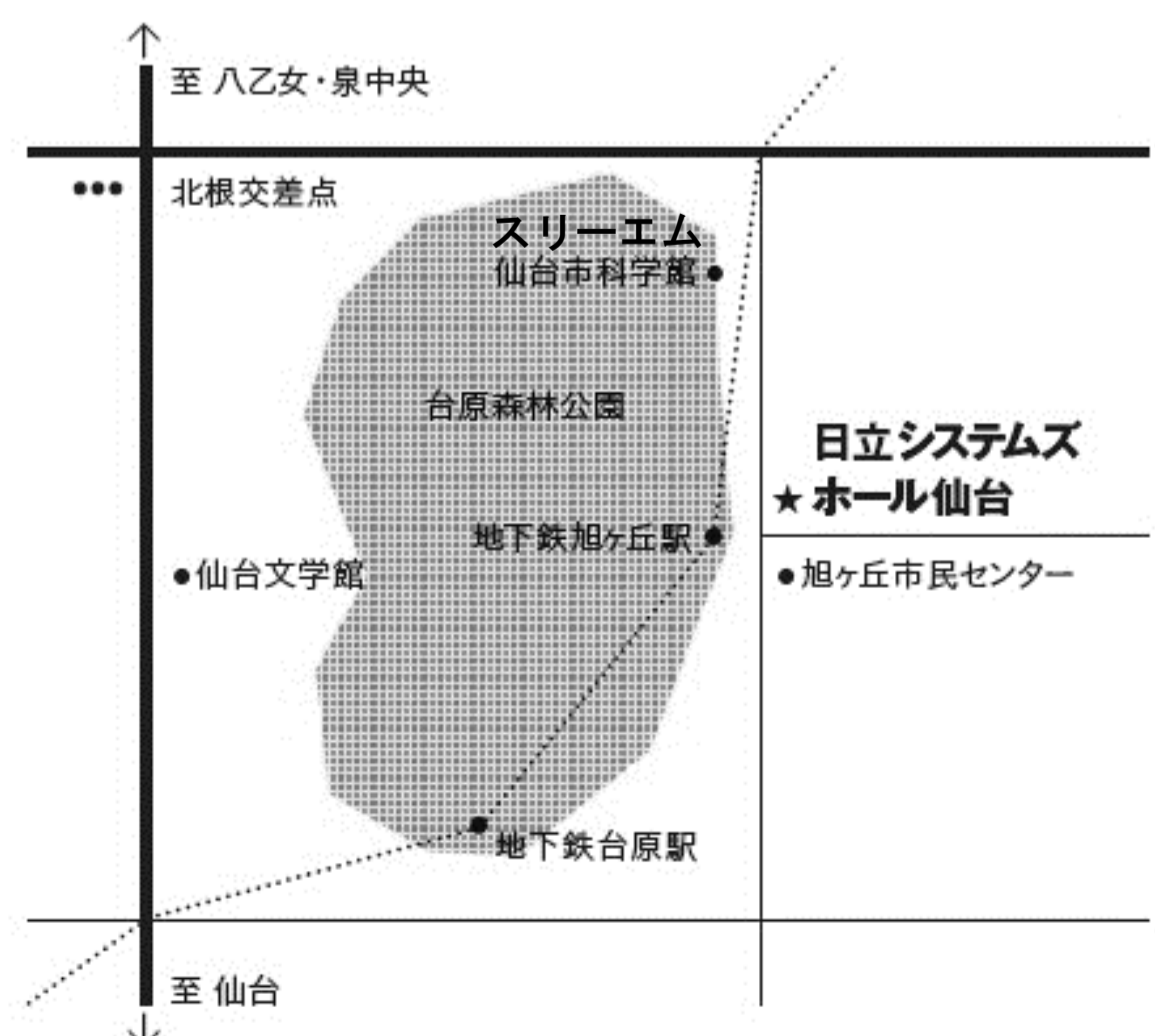

🎵 こちらのマークの付いた催物は、日立システムズホール仙台窓口（1階事務室）でチケットの取扱いがごさいます。
チケット販売時間 9:30~19:30（※休館日を除く）

🌳 こちらのマークの付いた催物は、Keyaki no Mori Cafe&Arts（1階カフェレストラン）でチケットの取扱いがごさいます。
営業時間 11:00~21:00（※休館日を除く 営業時間は変更になる場合があります） 電話 022-343-9141

☆令和4年7月1日現在の情報です
★催物については変更となる場合がございます。詳しい内容につきましては、主催者に直接お問い合わせください。

[日立システムズホール仙台からのお願い]

平日・土日祝を問わず、当館駐車場が満車になる時間帯が多くなっております。
当館周辺には一般有料駐車場が少なく、混雑する場合がございます。
ご来館の際はなるべく公共交通機関をご利用頂きますようお願い致します。

日立システムズホール仙台

〒981-0904 仙台市青葉区旭ヶ丘3-27-5

Tel : 022-276-2110 / Fax : 022-276-2108

<https://www.sendaiycc.jp>

利用案内

開館時間：午前9時～午後10時

休館日：年末年始 / 月2回保守点検日

窓口受付時間：午前9時～午後8時

交通案内

・地下鉄南北線：旭ヶ丘駅（仙台駅から約10分）下車（東1番出口より徒歩3分）

この用紙はリサイクルできます