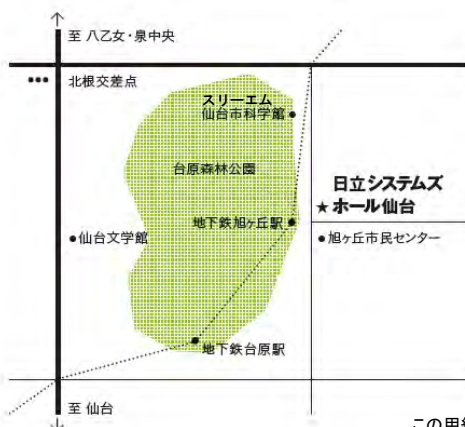

仙台フィルハーモニー管弦楽団によるミニ・コンサート／劇団 短距離男道ミサイル

○展示

カルロス・デア／学校法人菅原学園専門学校デジタルアーツ仙台スペクタクルPV

※内容は変更となる場合があります。
くわしくは館内で配布しているパンフレット、または特設サイトをご覧ください。

特設サイトはこちら

[日立システムズホール仙台からのお願い]

平日・土日祝を問わず、当館駐車場が満車になる時間帯が多くなっております。当館周辺には一般有料駐車場が少なく、混雑する場合がございます。ご来館の際はなるべく公共交通機関をご利用頂きますようお願い致します。

日立システムズホール仙台

〒981-0904 仙台市青葉区旭ヶ丘3-27-5
Tel: 022-276-2110 / Fax: 022-276-2108
<https://www.sendaiycc.jp>

利用案内

開館時間: 午前9時～午後10時
休館日: 年末年始 / 月2回保守点検日
窓口受付時間: 午前9時～午後8時

交通案内

- 地下鉄南北線: 旭ヶ丘駅 (仙台駅から約10分) 下車
(東1番出口より徒歩3分)
- 仙台市営バス: バス停「旭ヶ丘駅」より徒歩2分