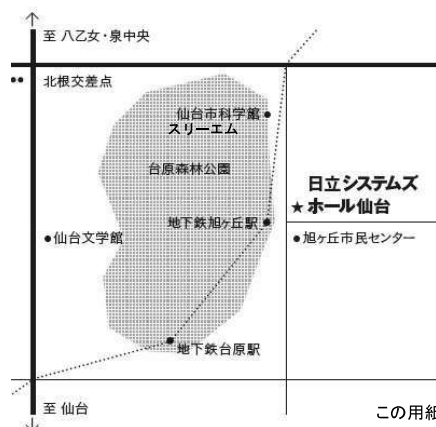

こちらのマークの付いた催物は、日立システムズホール仙台窓口(1階事務室)でチケットの取扱いがごさいます。
チケット販売時間 9:30~19:30 (※休館日を除く)

こちらのマークの付いた催物は、Keyaki no Mori Cafe&Arts(1階カフェレストラン)でチケットの取扱いがごさいます。
営業時間 11:00~21:00 (※休館日を除く 営業時間は変更になる場合があります) 電話 022-343-9141

☆令和4年2月1日現在の情報です

★催物については変更となる場合がございます。詳しい内容につきましては、主催者に直接お問い合わせください。

[日立システムズホール仙台からのお願い]

平日・土日祝を問わず、当館駐車場が満車になる時間帯が多くなっております。
当館周辺には一般有料駐車場が少なく、混雑する場合がございます。
ご来館の際はなるべく公共交通機関をご利用頂きますようお願い致します。

日立システムズホール仙台

〒981-0904 仙台市青葉区旭ヶ丘3-27-5
Tel: 022-276-2110 / Fax: 022-276-2108
<https://www.sendaiycc.jp>

利用案内

開館時間: 午前9時~午後10時
休館日: 年末年始/月2回保守点検日
窓口受付時間: 午前9時~午後8時

交通案内

- ・地下鉄南北線: 旭ヶ丘駅(仙台駅から約10分)下車(東1番出口より徒歩3分)
- ・仙台市営バス: バス停「旭ヶ丘駅」より徒歩2分

この用紙はリサイクルできます