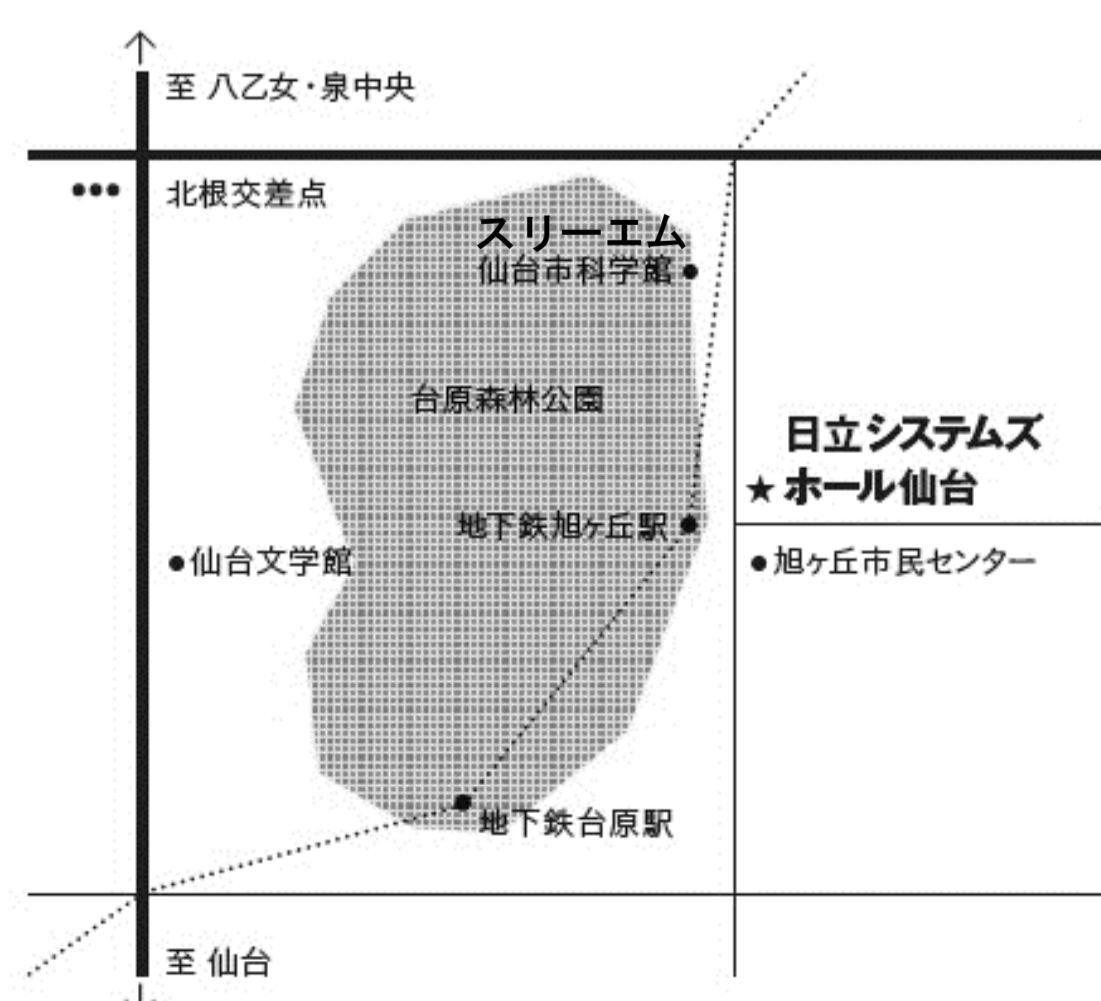

〒981-0904 仙台市青葉区旭ヶ丘3-27-5

Tel: 022-276-2110 / Fax: 022-276-2108

<https://www.sendaiycc.jp>

利用案内

開館時間: 午前9時~午後10時

休館日: 年末年始 / 月2回保守点検日

窓口受付時間: 午前9時~午後8時

交通案内

・地下鉄南北線: 旭ヶ丘駅 (仙台駅から約10分) 下車 (東1番出口より徒歩3分)

・仙台市営バス: バス停「旭ヶ丘駅」より徒歩2分

この用紙はリサイクルできます