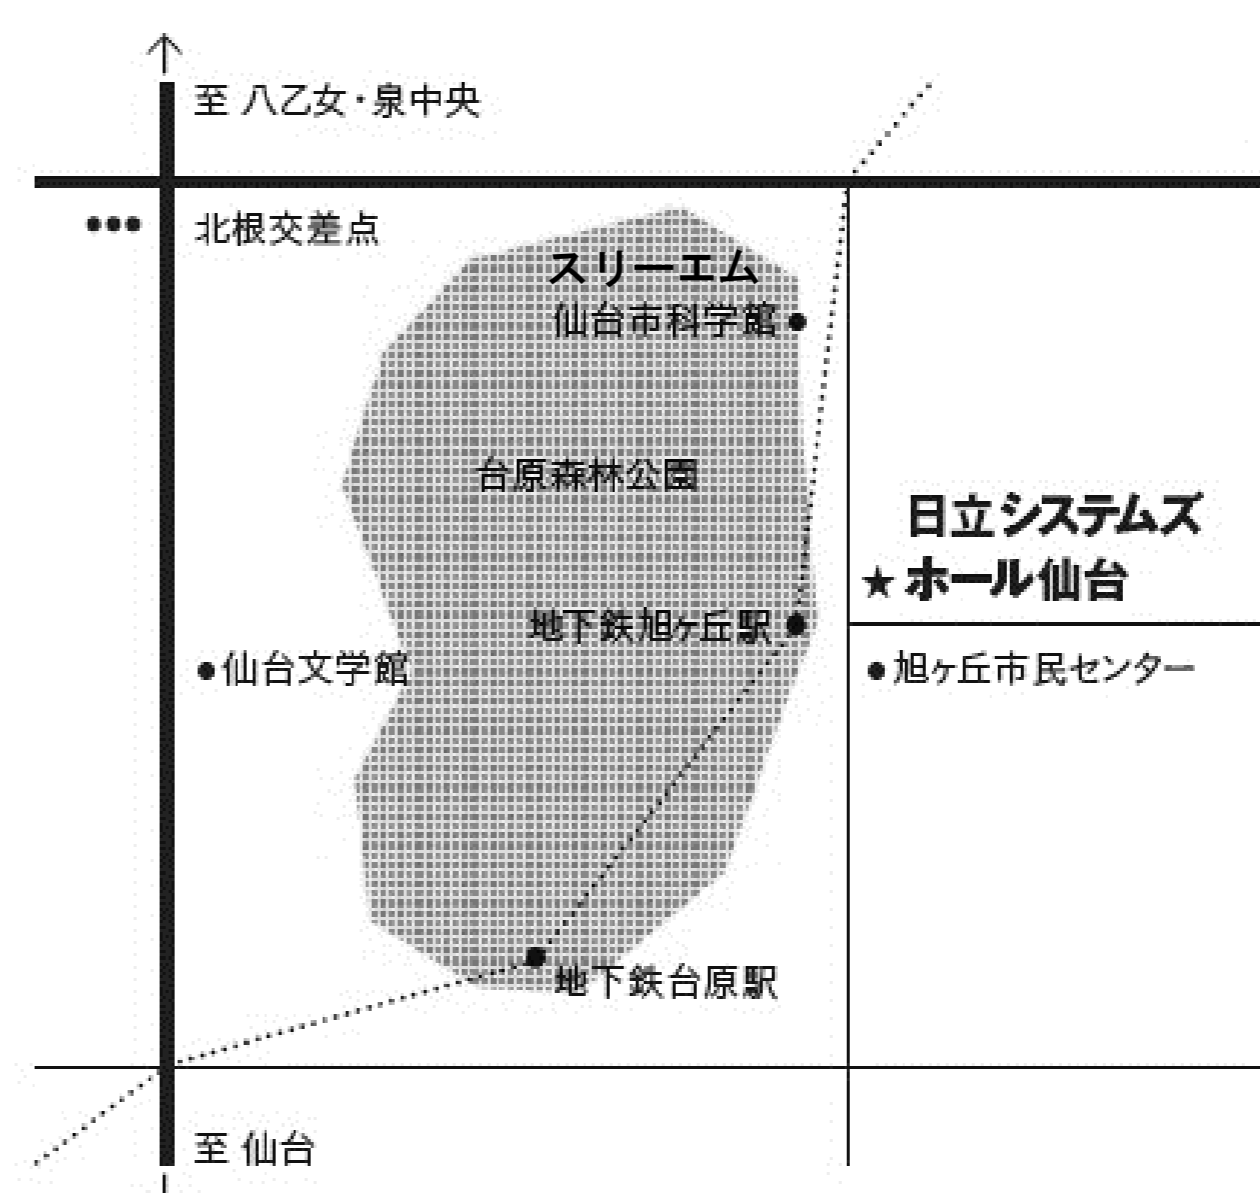

Tel: 022-276-2110 / Fax: 022-276-2108

<https://www.sendaiycc.jp>

利用案内

開館時間: 午前9時~午後10時

休館日: 年末年始 / 月2回保守点検日

窓口受付時間: 午前9時~午後8時

交通案内

・地下鉄南北線: 旭ヶ丘駅(仙台駅から約10分)下車(東1番出口より徒歩3分)

・仙台市営バス: バス停「旭ヶ丘駅」より徒歩2分

この用紙はリサイクルできます