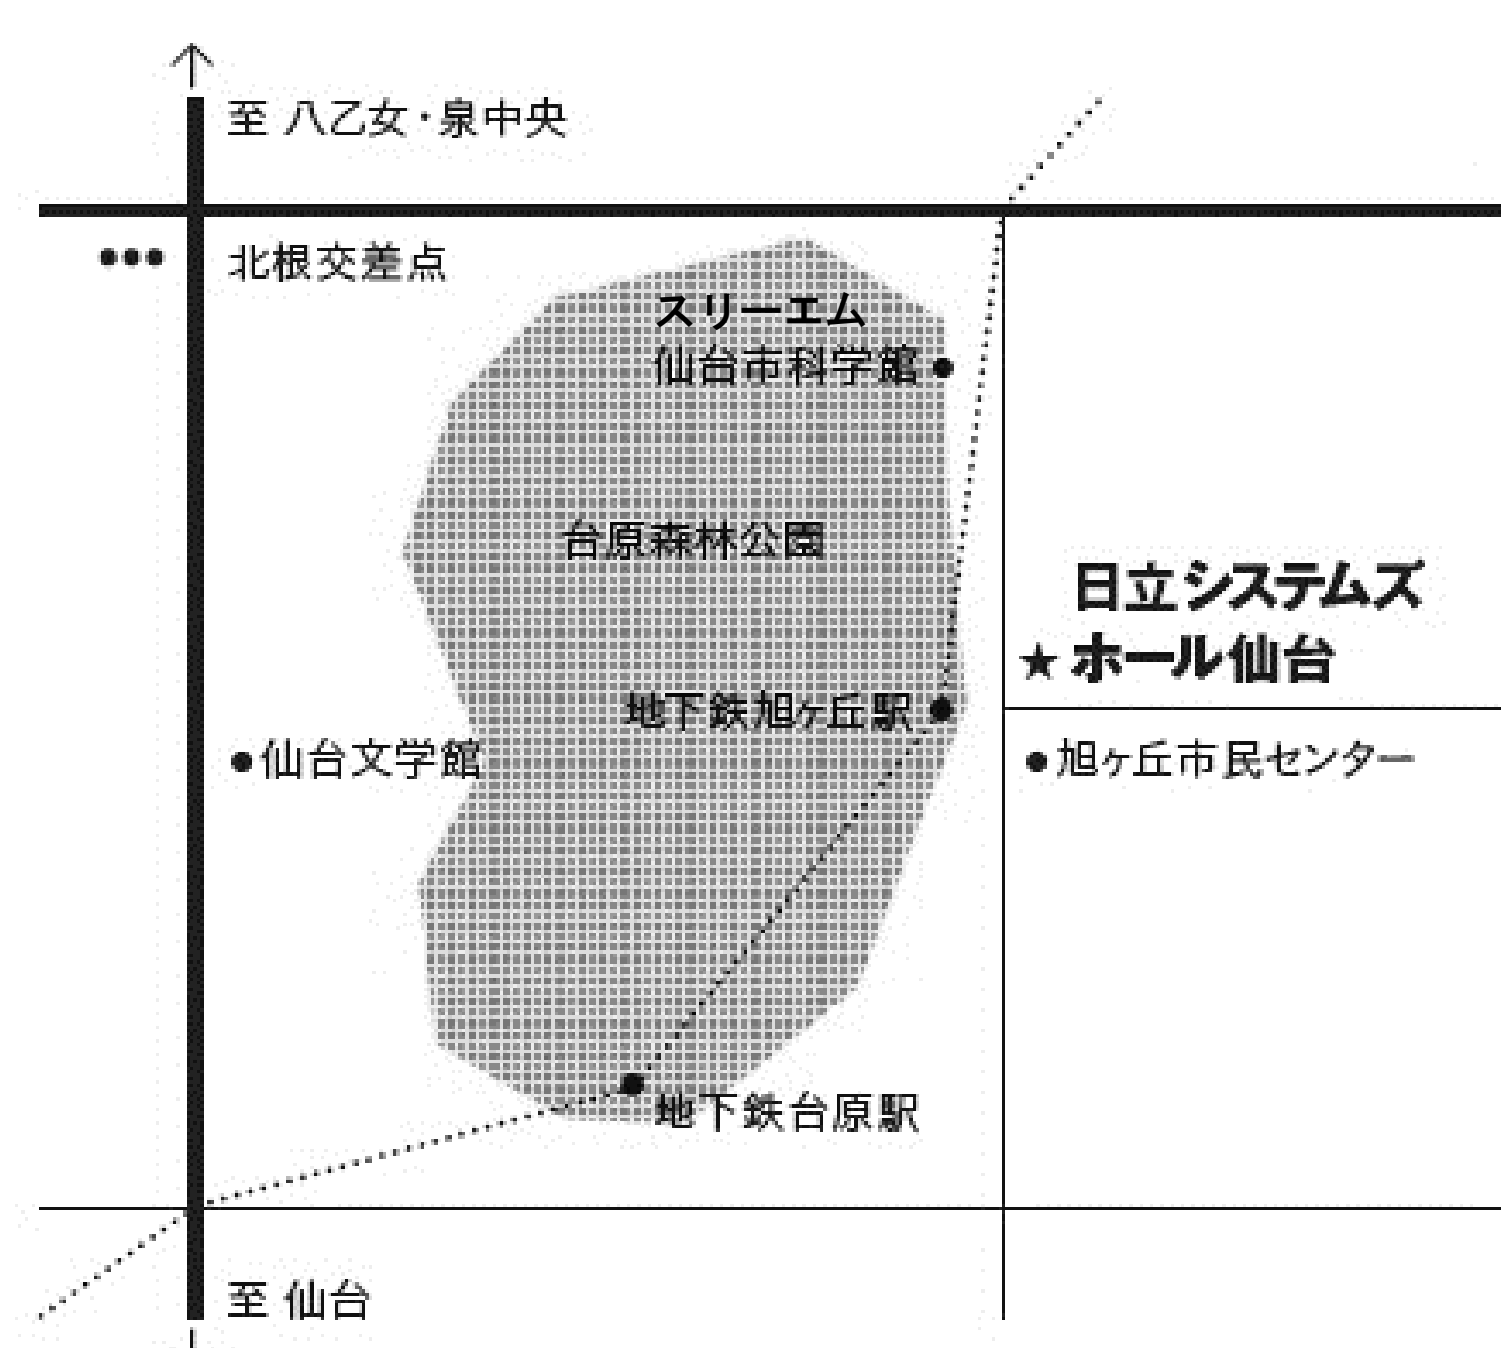

利用案内
開館時間: 午前9時～午後10時
休館日: 年末年始 / 月2回保守点検日
窓口受付時間: 午前9時～午後8時

交通案内
・地下鉄南北線: 旭ヶ丘駅（仙台駅から約10分）下車（東1番出口より徒歩3分）
・仙台市営バス: バス停「旭ヶ丘駅」より徒歩2分

この用紙はリサイクルできます