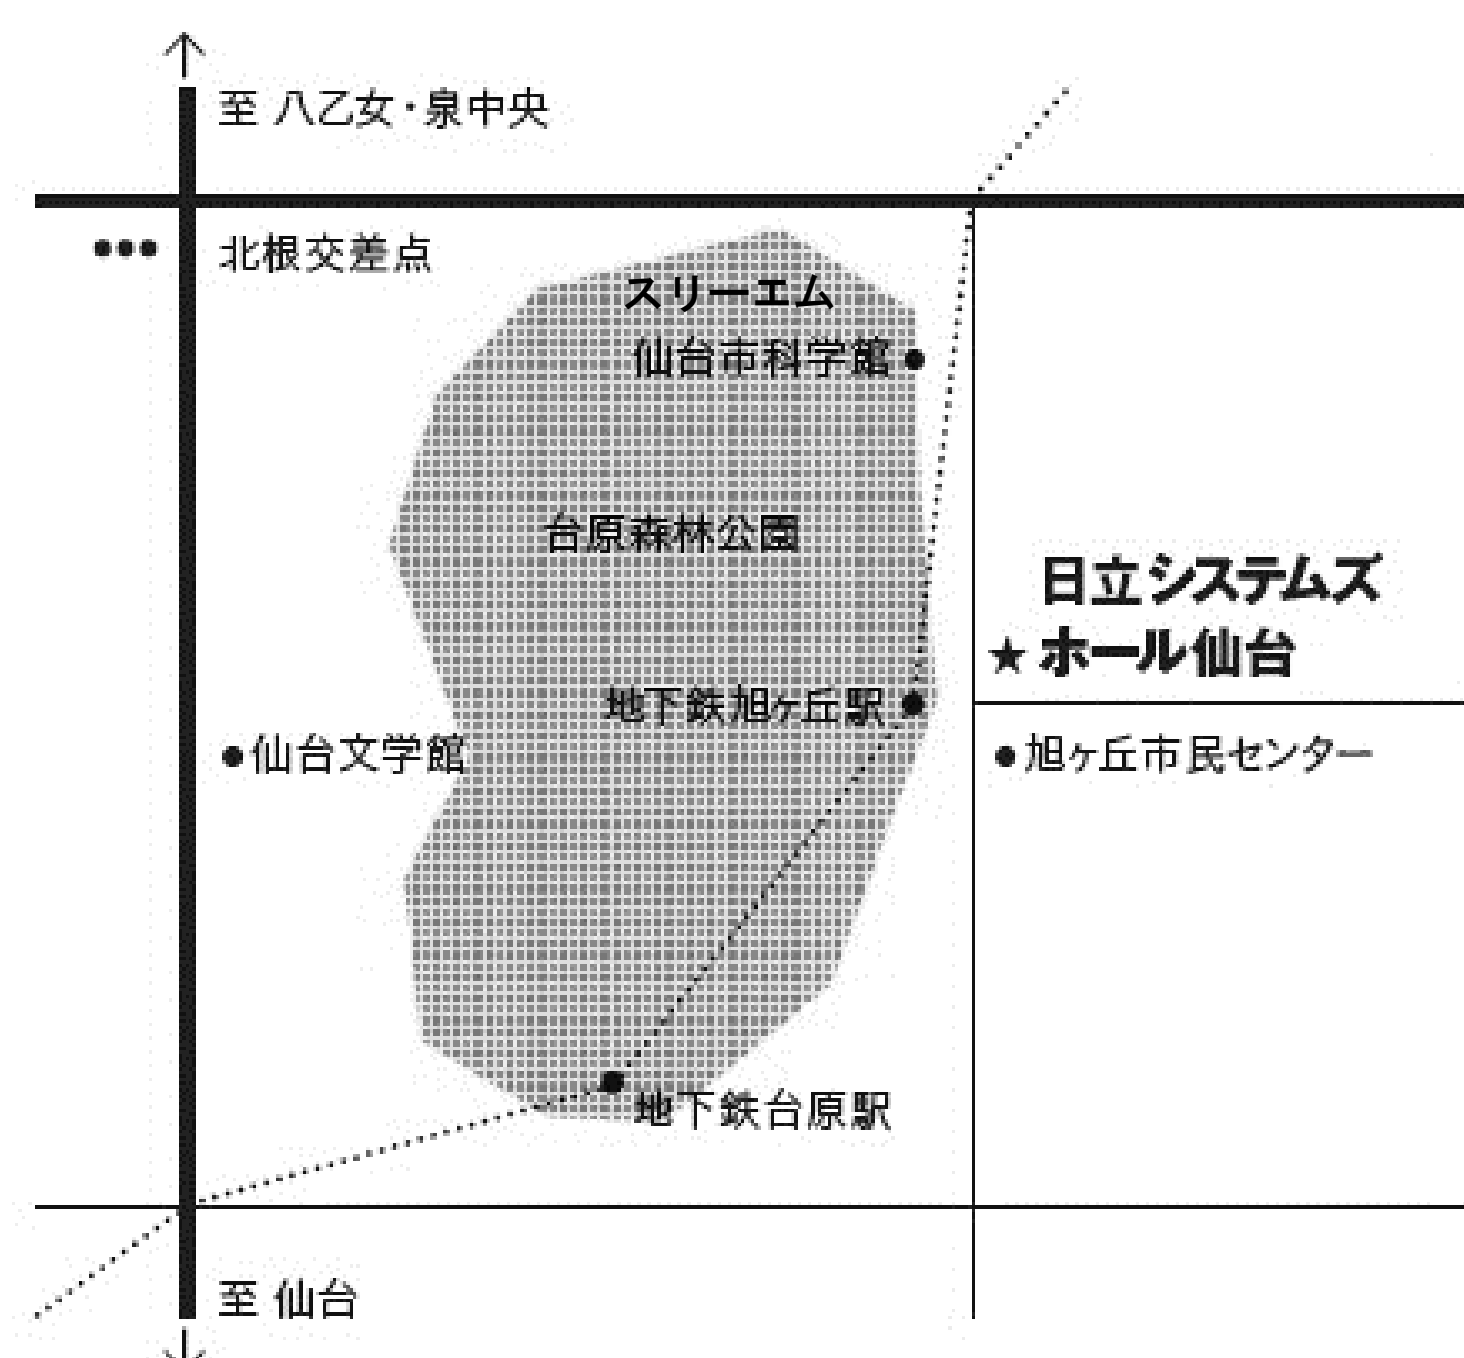

#### 利用案内

開館時間: 9:00~22:00

休館日: 年末年始 / 月2回保守点検日

窓口受付時間: 9:00~20:00

#### 交通案内

・地下鉄南北線: 旭ヶ丘駅 (仙台駅から約10分) 下車 (東1番出口より徒歩3分)

・仙台市営バス: バス停「旭ヶ丘駅」より徒歩2分

この用紙はリサイクルできます