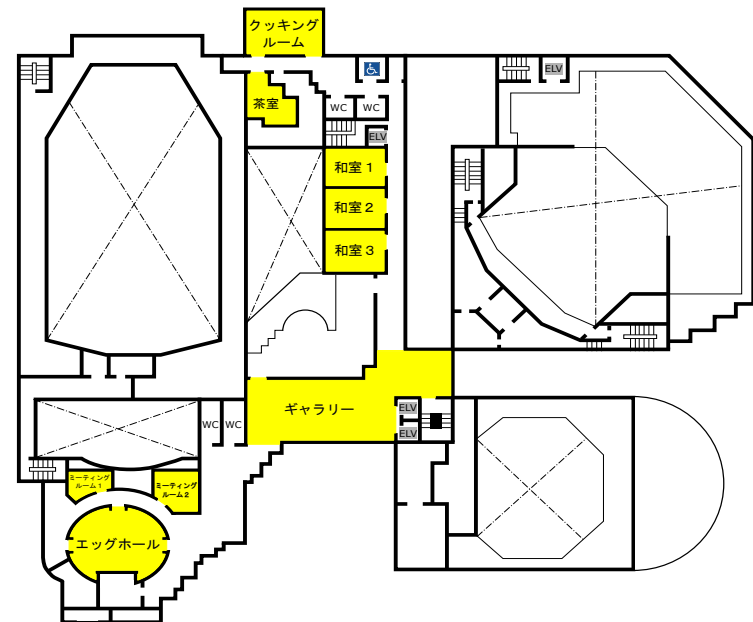

Sendai Free Wi-Fi エリアマップ

 サービス提供エリア

地下1階

2階

1階

3階