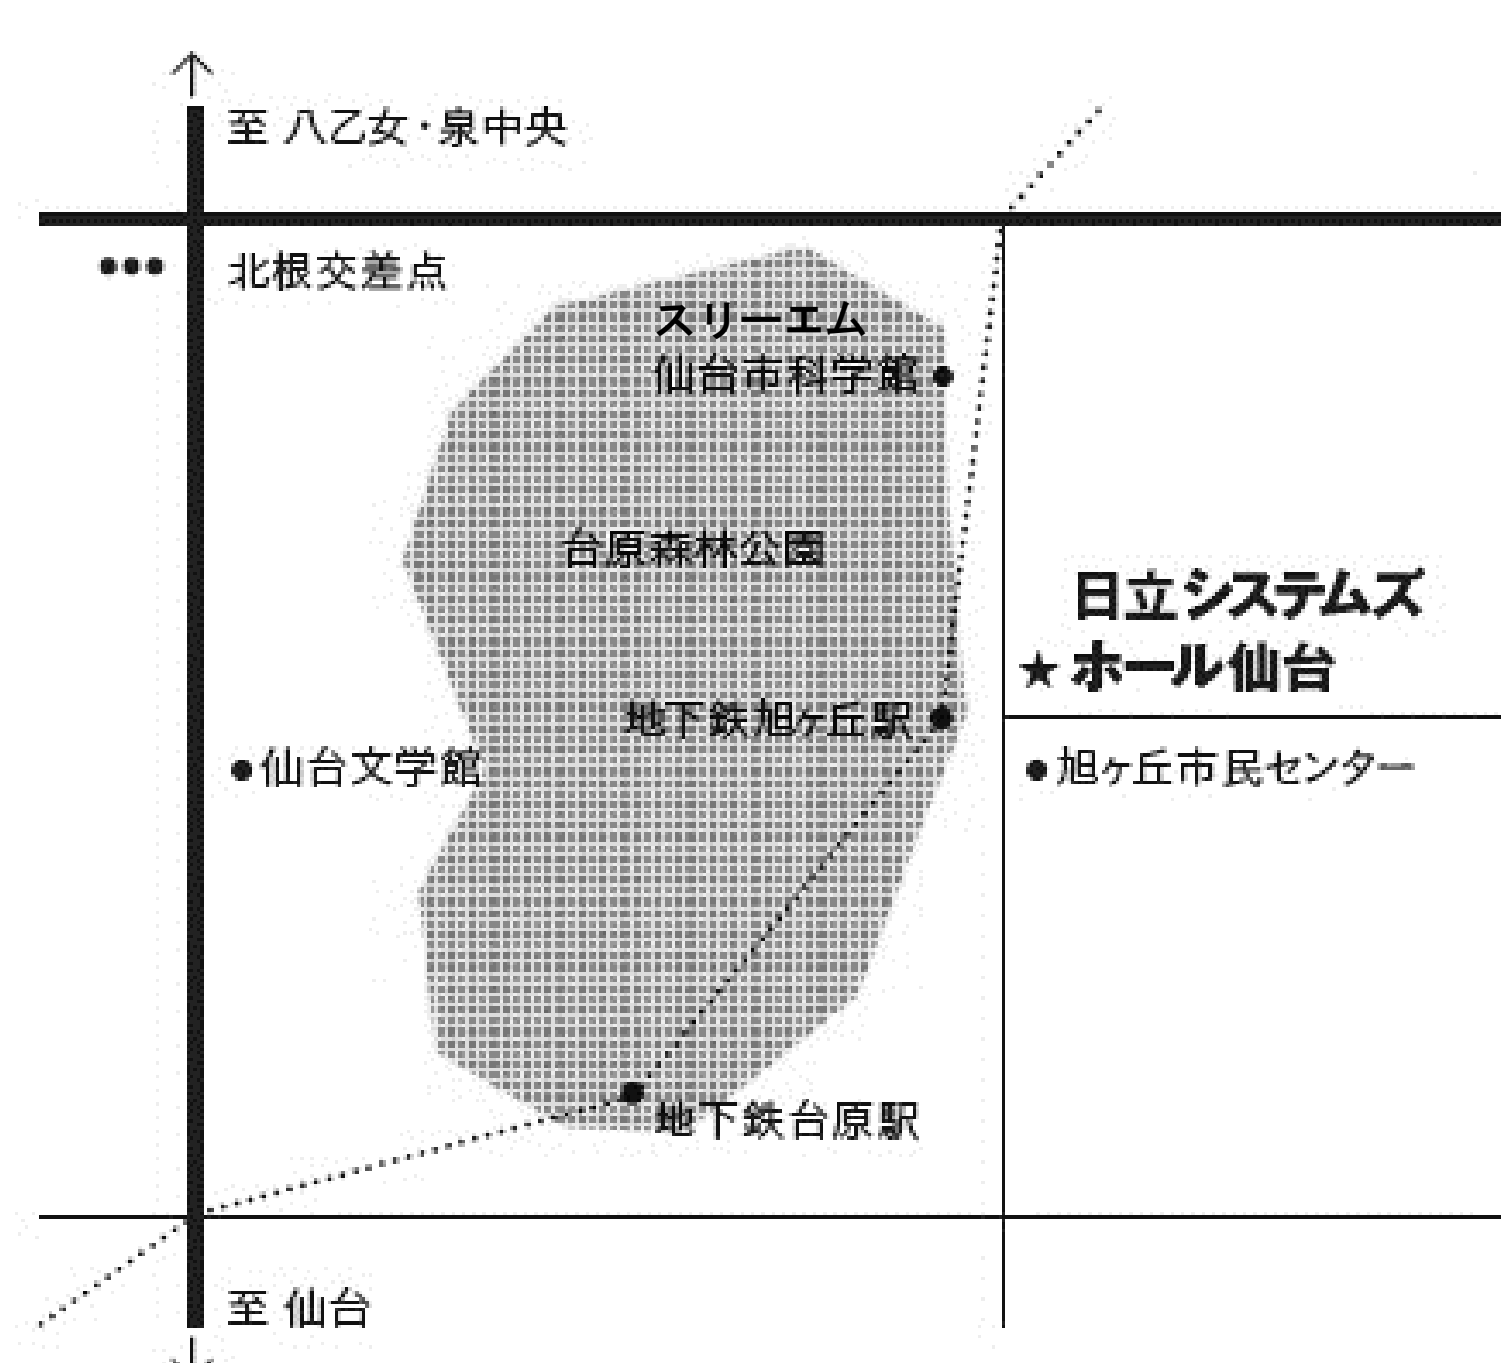

利用案内
開館時間：午前9時～午後10時
休館日：年末年始 / 月2回保守点検日
窓口受付時間：午前9時～午後8時

交通案内
・地下鉄南北線：旭ヶ丘駅（仙台駅から約10分）下車（東1番出口より徒歩3分）
・仙台市営バス：バス停「旭ヶ丘駅」より徒歩2分

この用紙はリサイクルできます