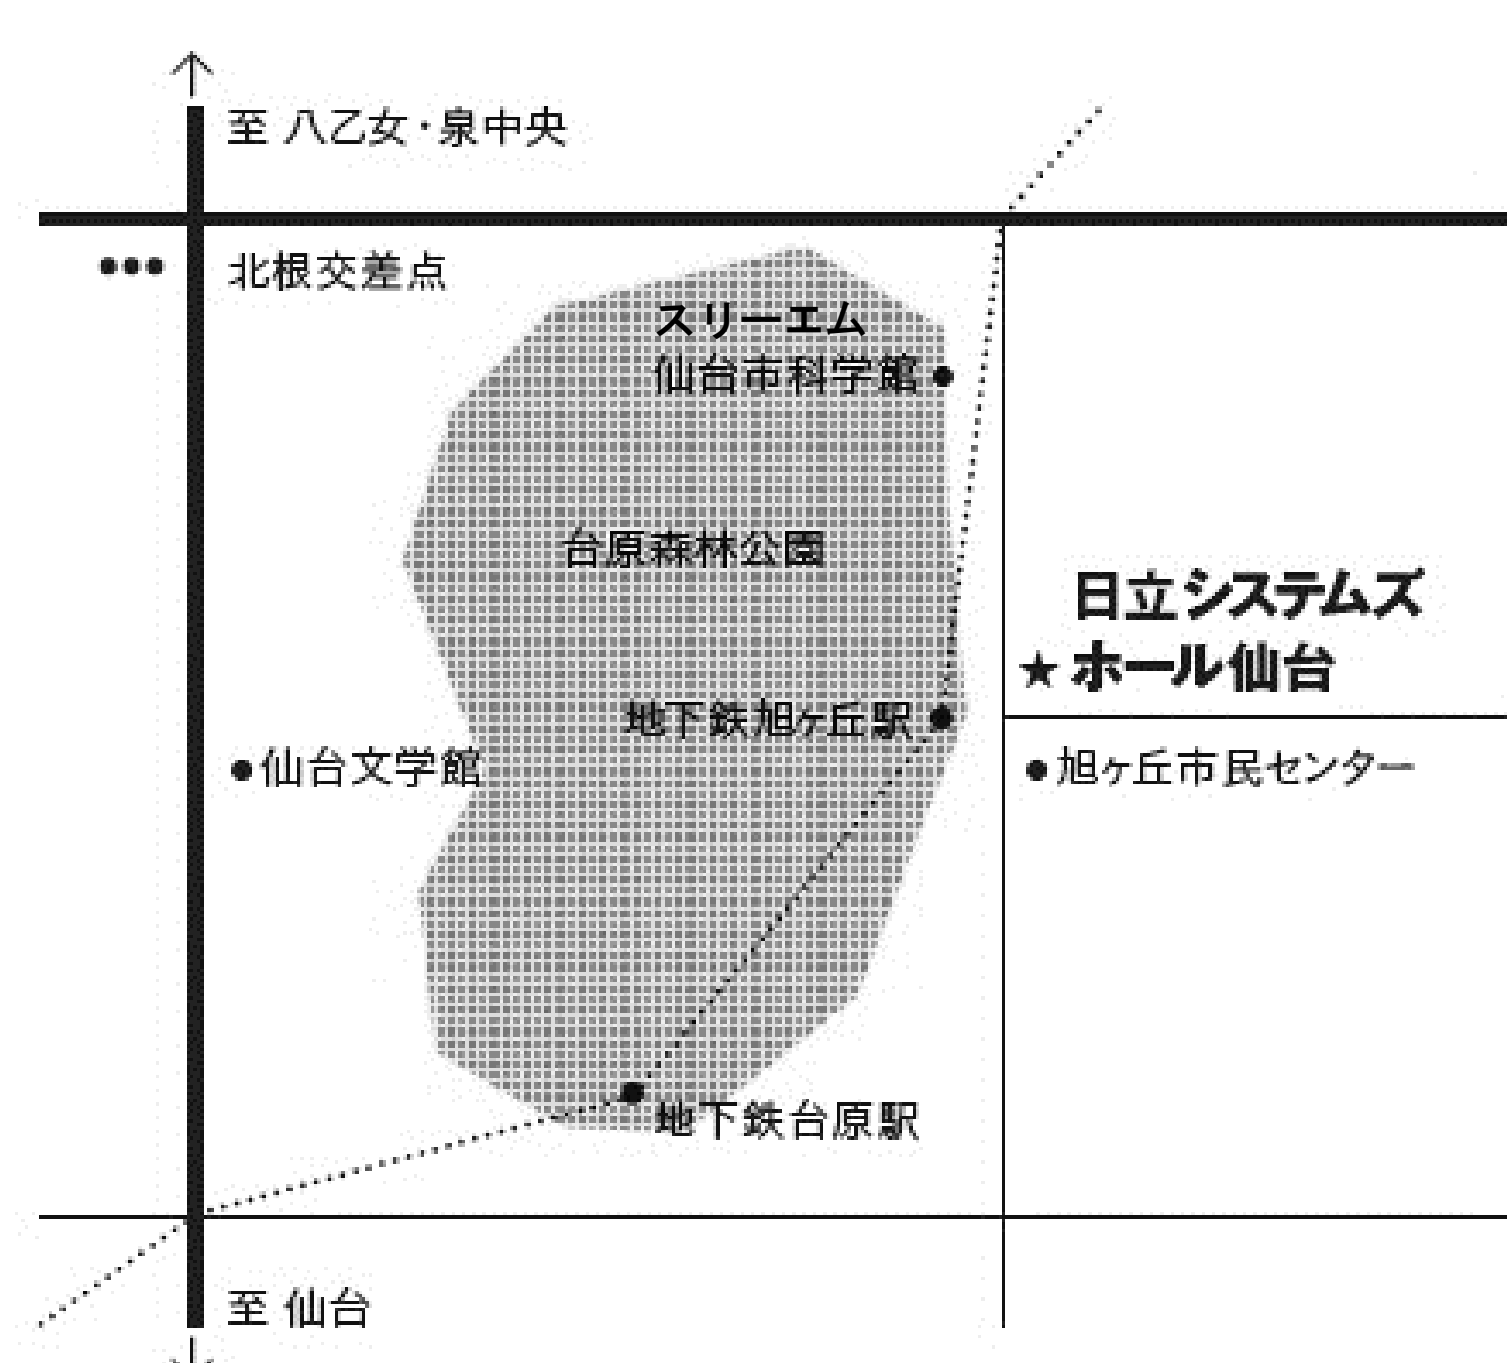

利用案内
開館時間: 午前9時～午後10時
休館日: 年末年始 / 月2回保守点検日
窓口受付時間: 午前9時～午後8時

交通案内
・地下鉄南北線: 旭ヶ丘駅（仙台駅から約10分）下車（東1番出口より徒歩3分）
・仙台市営バス: バス停「旭ヶ丘駅」より徒歩2分

この用紙はリサイクルできます