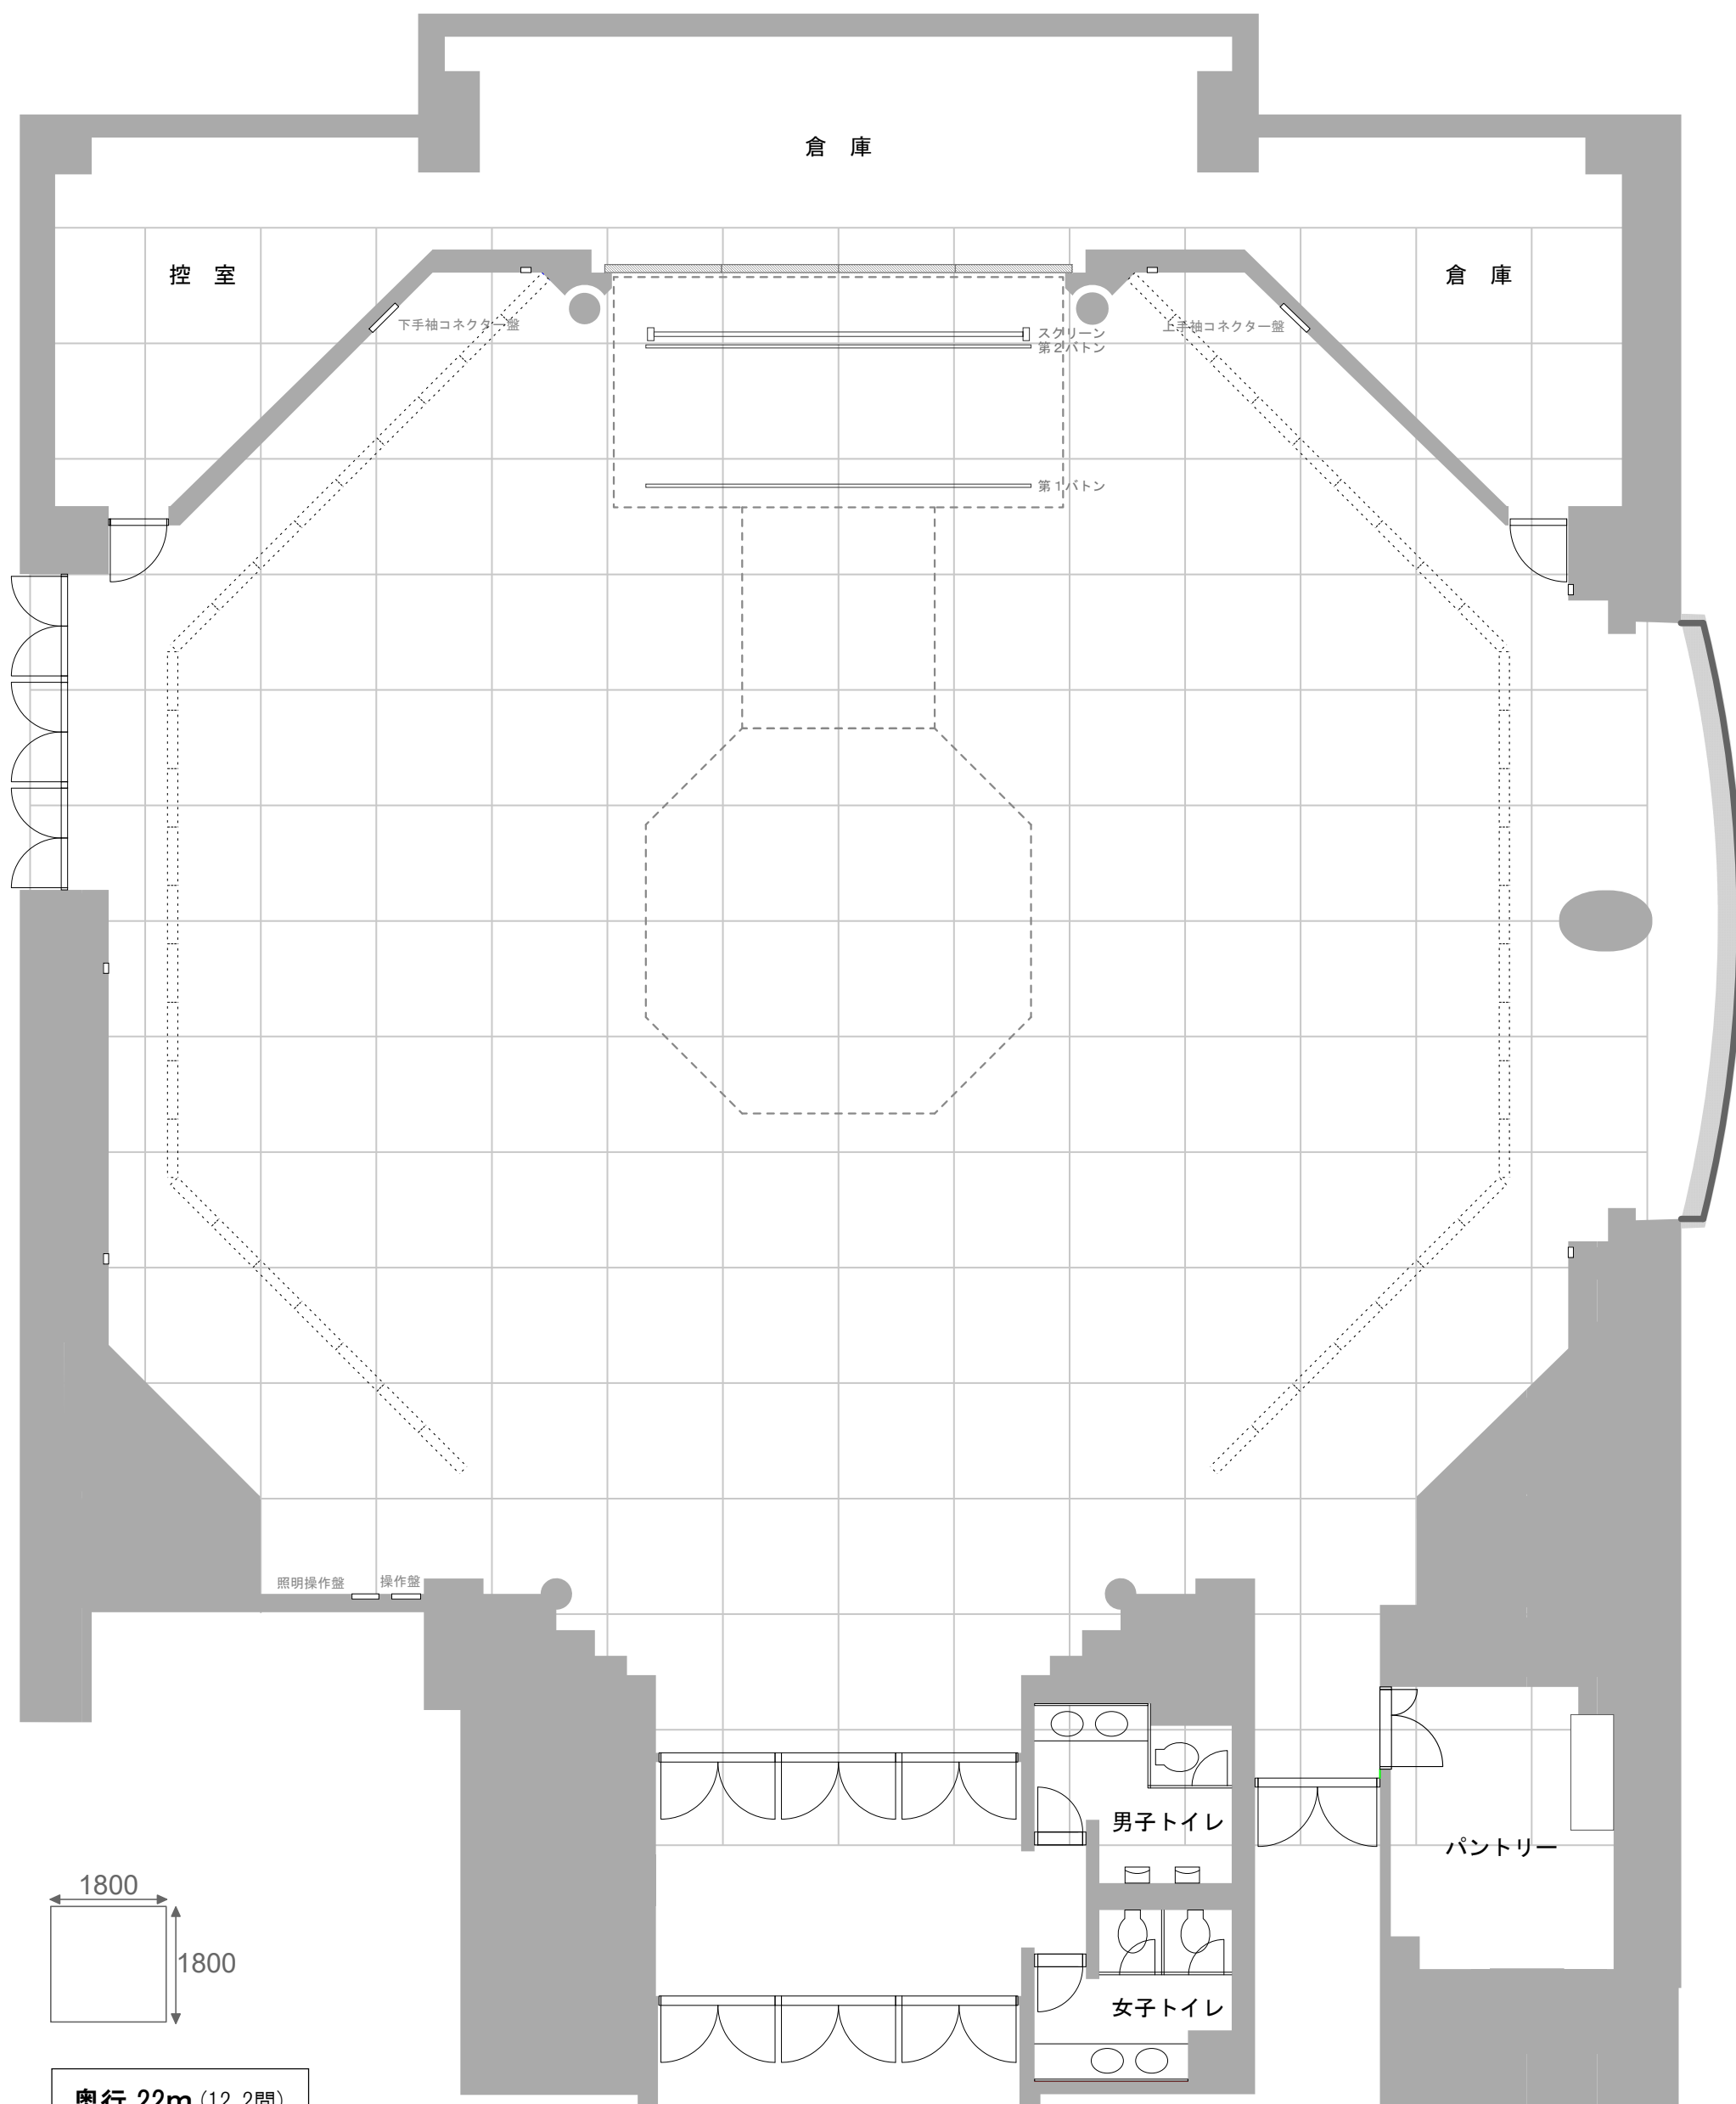

令和 年 月 日() ~ 令和 年 月 日()
催事名
主催者名

交流ホール平面図

仕込み	:	~	:
リハール	:	~	:
開場	:		
開演	:		
終演	:		

奥行 22m (12.2間)
 横幅 24m (13.3間)

日立システムズホール仙台

(仙台市青年文化センター)

〒981-0904 仙台市青葉区旭ヶ丘3丁目27-5 TEL 022(276)2110 FAX 022(276)2108